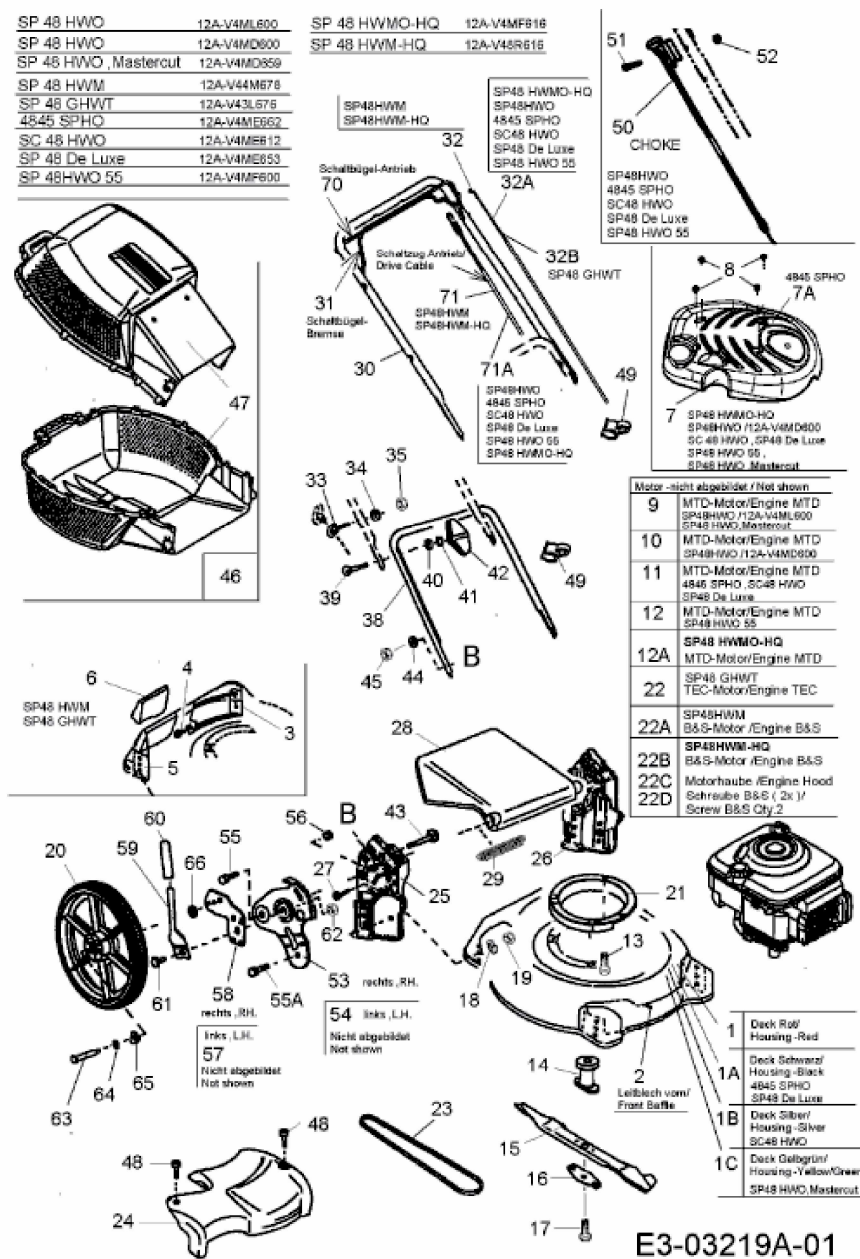

SP 48 HWM-HQ > 12A-V48R616 (2008) > GRUNDGERÄT

SP 48 HWO	12A-V4ML600
SP 48 HWO	12A-V4MD600
SP 48 HWO ,Mastercut	12A-V4MD659
SP 48 HWM	12A-V44M678
SP 48 GHWT	12A-V43L676
4845 SPHO	12A-V4ME662
SC 48 HWO	12A-V4ME612
SP 48 De Luxe	12A-V4ME653
SP 48HWO 55	12A-V4MF600

SP 48 HWMO-HQ	12A-V4MF616
SP 48 HWM-HQ	12A-V48R616

E3-03219A-01