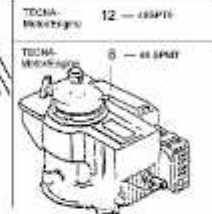

48 SPT 5 > 12A-V43N604 (2005) > GRUNDGERÄT

48 SPMB	12A-V20H800
48 SPMT	12A-V21A600
48 SPC	12A-V20M600
48 SPT 5	12A-V43N604

E3-02536A