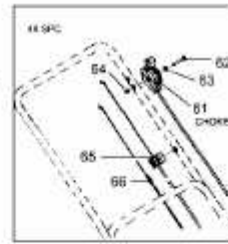

48 SPT 5 > 12A-V43N604 (2005) > GRUNDGERÄT

48 SPMB	12A-V20H800
48 SPMT	12A-V21A600
48 SPC	12A-V20M600
48 SPT 5	12A-V43N604

E3-02536A