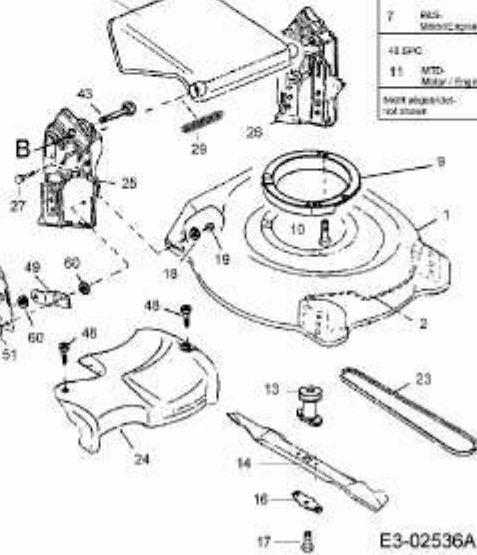

48 SPT 5 > 12A-V43N604 (2005) > GRUNDGERÄT

48 SPMB	12A-V20H800
48 SPMT	12A-V21A600
48 SPC	12A-V20M600
48 SPT 5	12A-V43N604

E3-02536A