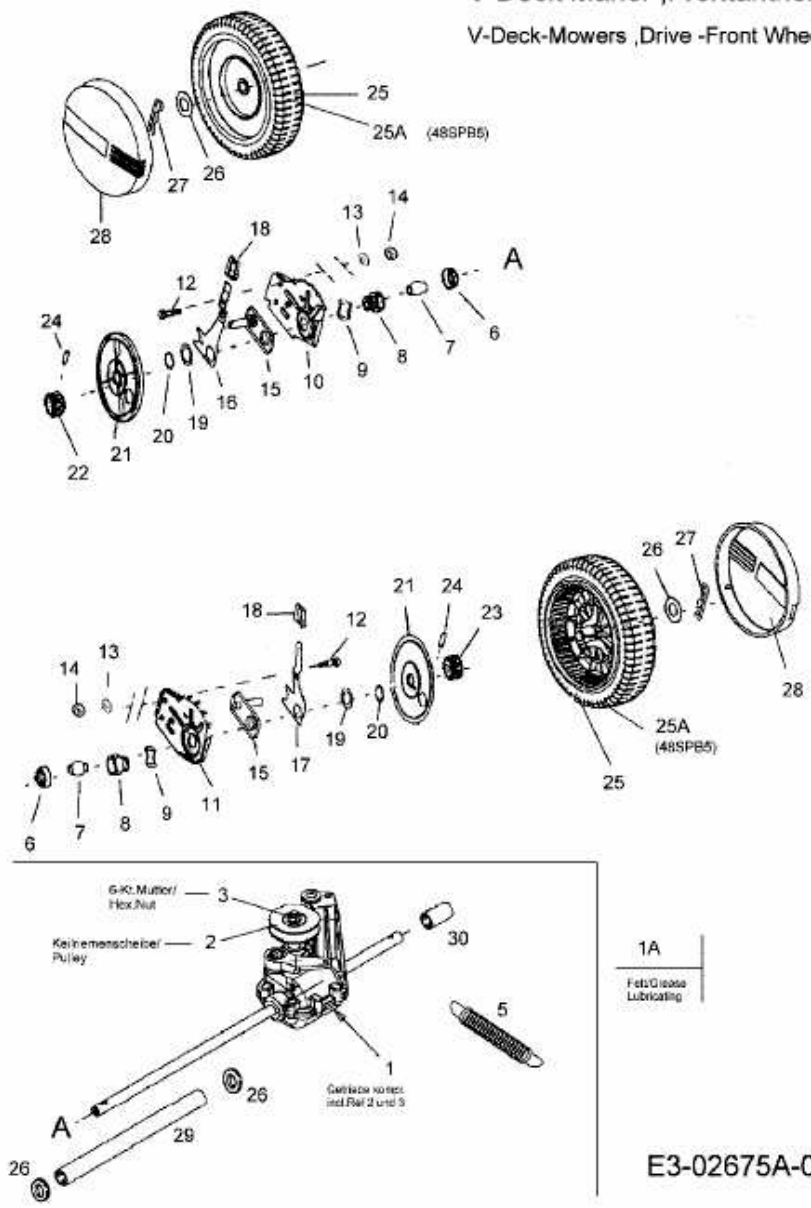

V-Deck Mäher ,Frontantrieb
V-Deck-Mowers ,Drive -Front Wheels

1A
Foto/Glasee
Lubricating

E3-02675A-01