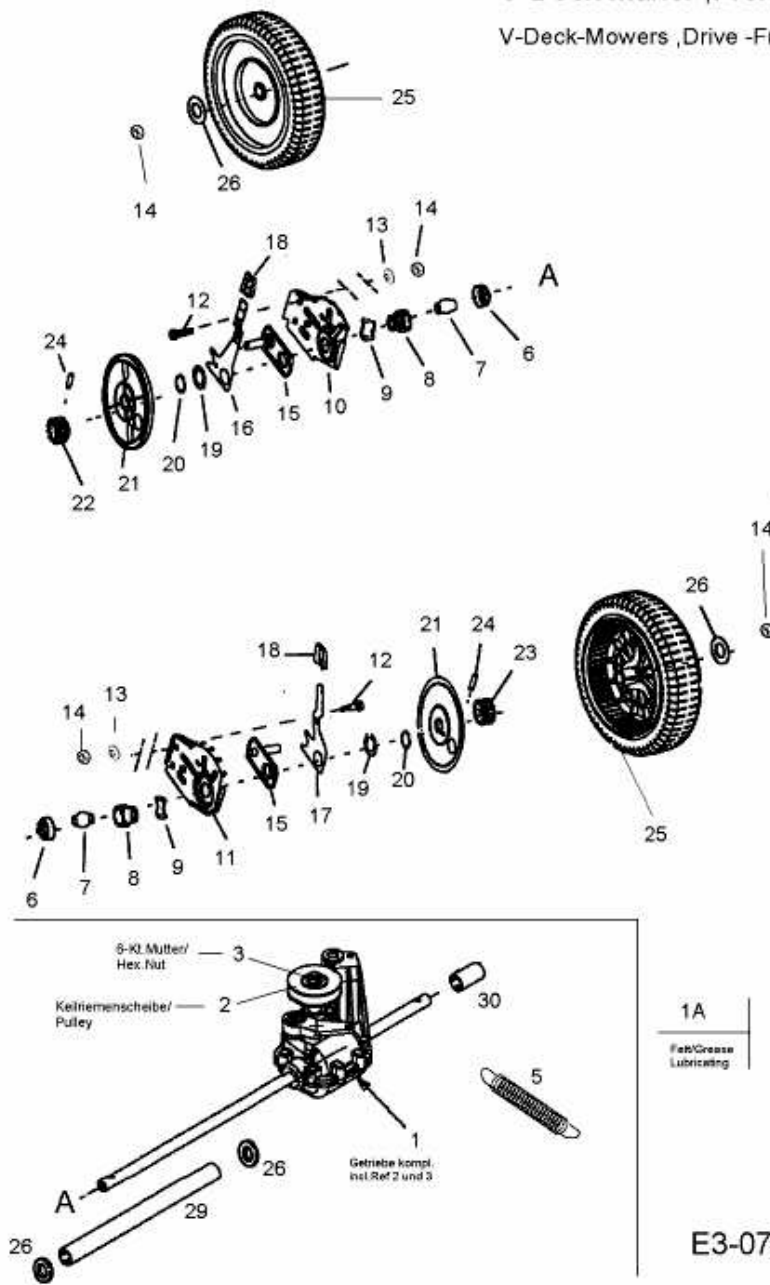

V-Deck Mäher ,Frontantrieb

V-Deck-Mowers ,Drive -Front Wheels

E3-07050A-01