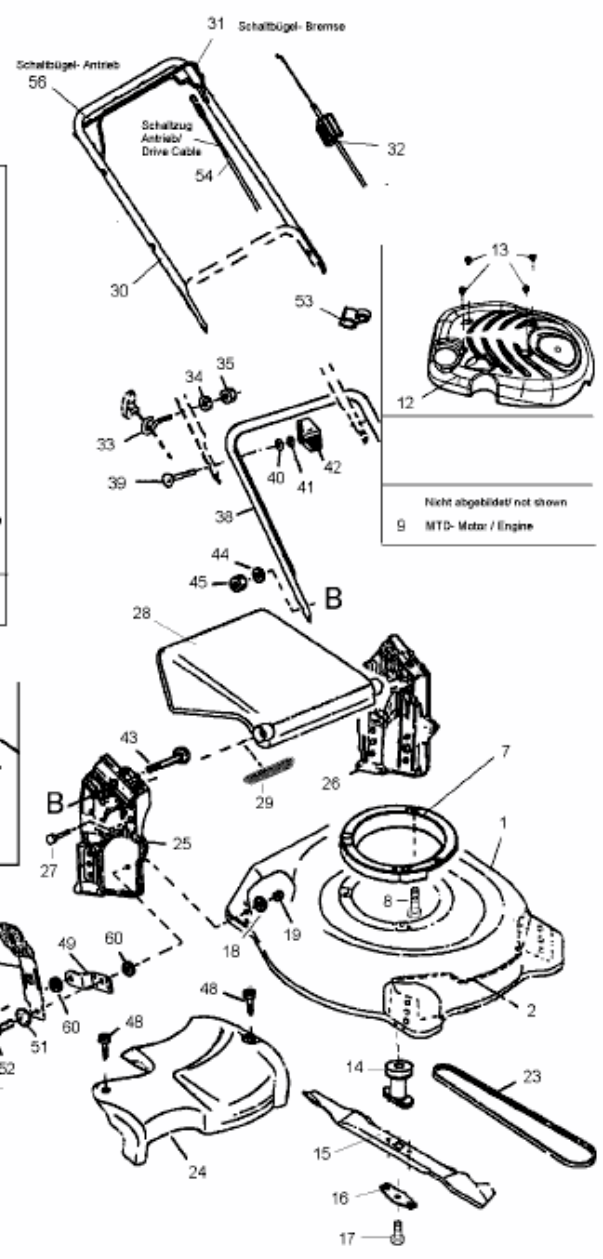

48 SPO-HQ > 12A-V2JD616 (2011) > GRUNDGERÄT

48 SPO-HQ
12A-V2JD616

Nicht abgebildet/ not shown
9 MTD- Motor / Engine

REF 22 IST ZUBEHÖR/
ACCESSORY

E3-07049A-01