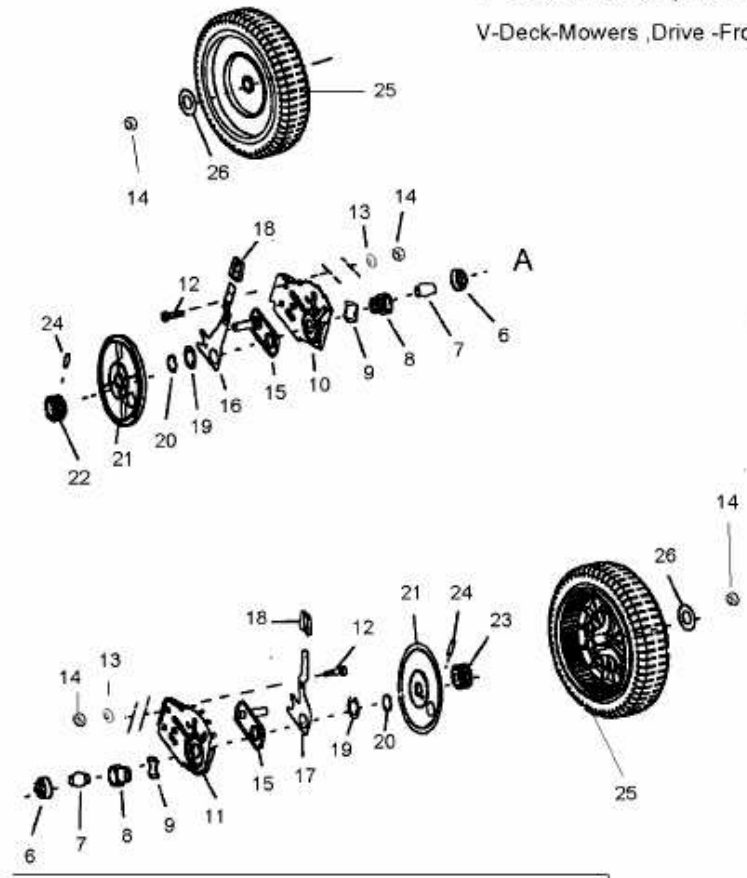

### V-Deck Mäher ,Frontantrieb

V-Deck-Mowers ,Drive -Front Wheels

1A  
 Fett/Grease  
 Lubricating

E3-05100A-01