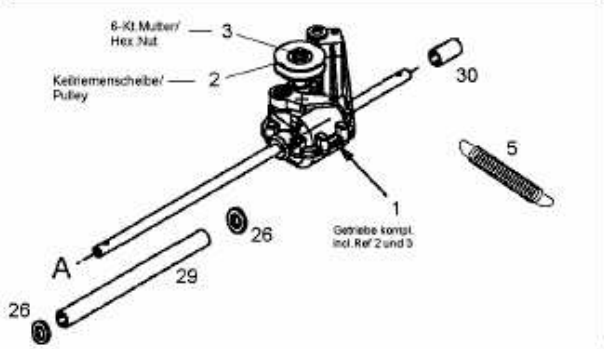

### V-Deck Mäher ,Frontantrieb

V-Deck-Mowers ,Drive -Front Wheels

1A  
 Fett/Grease  
 Lubricating

E3-05100A-01