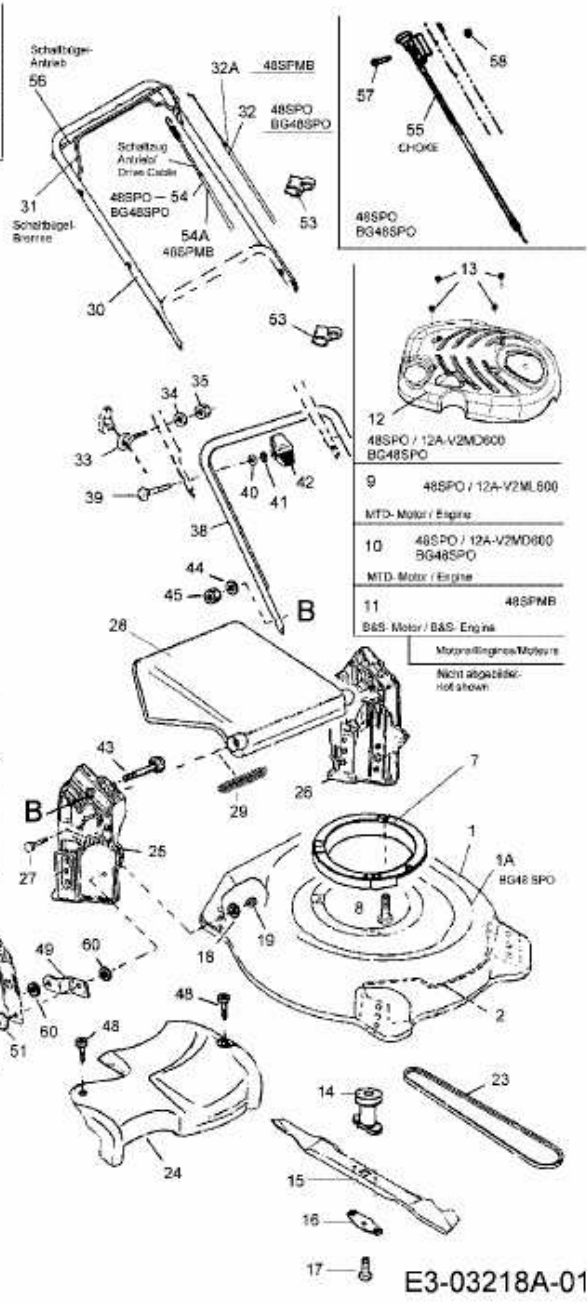

48 SPMB > 12A-V24J600 (2008) > GRUNDGERÄT

48 SPO	12A-V2ML800
48 SPO	12A-V2MD600
BG 48 SPO	12A-V2MD625
48 SPMB	12A-V24J600

12 48SPO / 12A-V2MD600
BG48SPO

9 48SPO / 12A-V2ML800
MTD-Motor / Engine

10 48SPO / 12A-V2MD600
BG48SPO
MTD-Motor / Engine

11 48SPMB
B&S-Motor / B&S-Engine

Motorralignments-Motors
Not applicable
Not shown

E3-03218A-01