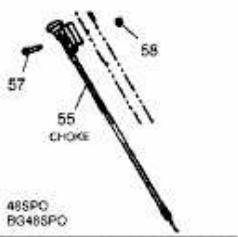

48 SPMB > 12A-V24J600 (2008) > GRUNDGERÄT

48 SPO	12A-V2ML800
48 SPO	12A-V2MD600
BG 48 SPO	12A-V2MD625
48 SPMB	12A-V24J600

12 48SPO / 12A-V2MD600
BG48SPO

9 48SPO / 12A-V2ML800
MTD-Motor / Engine

10 48SPO / 12A-V2MD600
BG48SPO
MTD-Motor / Engine