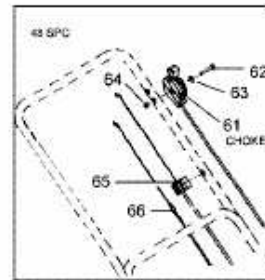

48 SPMT > 12A-V21A600 (2005) > GRUNDGERÄT

48 SPMB	12A-V20H600
48 SPMT	12A-V21A600
48 SPC	12A-V20M600
48 SPT 5	12A-V43N604

48 SPMB	7	R&S- Motor/Engine
48 SPC	11	MTD- Motor / Engine
Nicht abgebildet, nicht ansetzen		

E3-02536A