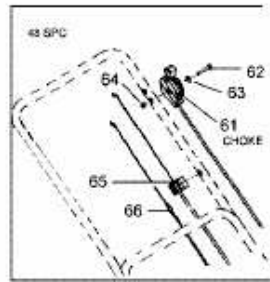

48 SPC > 12A-V20M600 (2005) > GRUNDGERÄT

48 SPMB	12A-V20H600
48 SPMT	12A-V21A600
48 SPC	12A-V20M600
48 SPT 5	12A-V43N604

48 SPMB	7	R&S- Motor/Engine
48 SPC	11	MTD- Motor / Engine
Nicht abgebildet, nicht ansetzen		

E3-02536A