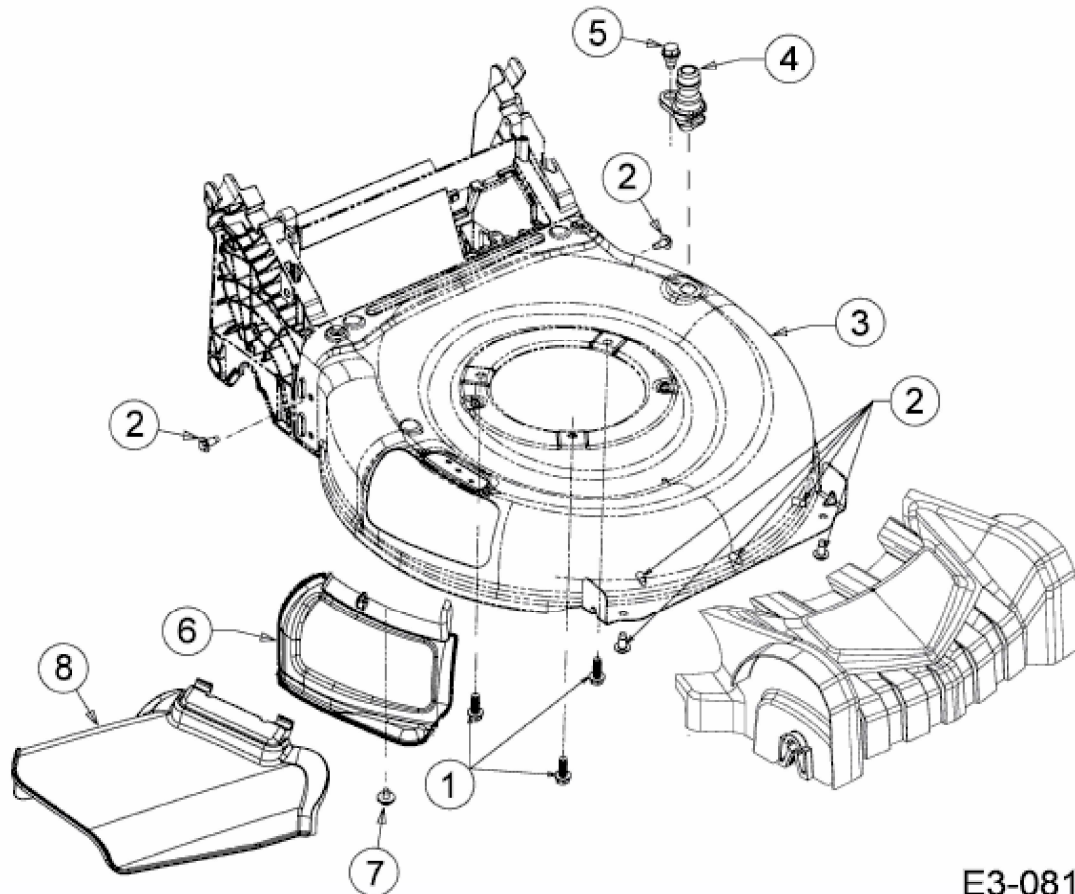

SMART 46 SPBS > 12A-TY5B600 (2016) > DEFLEKTOR, MÄHWERKSGEHÄUSE,
MULCHKLAPPE, WASCHDÜSE

E3-08171C-01