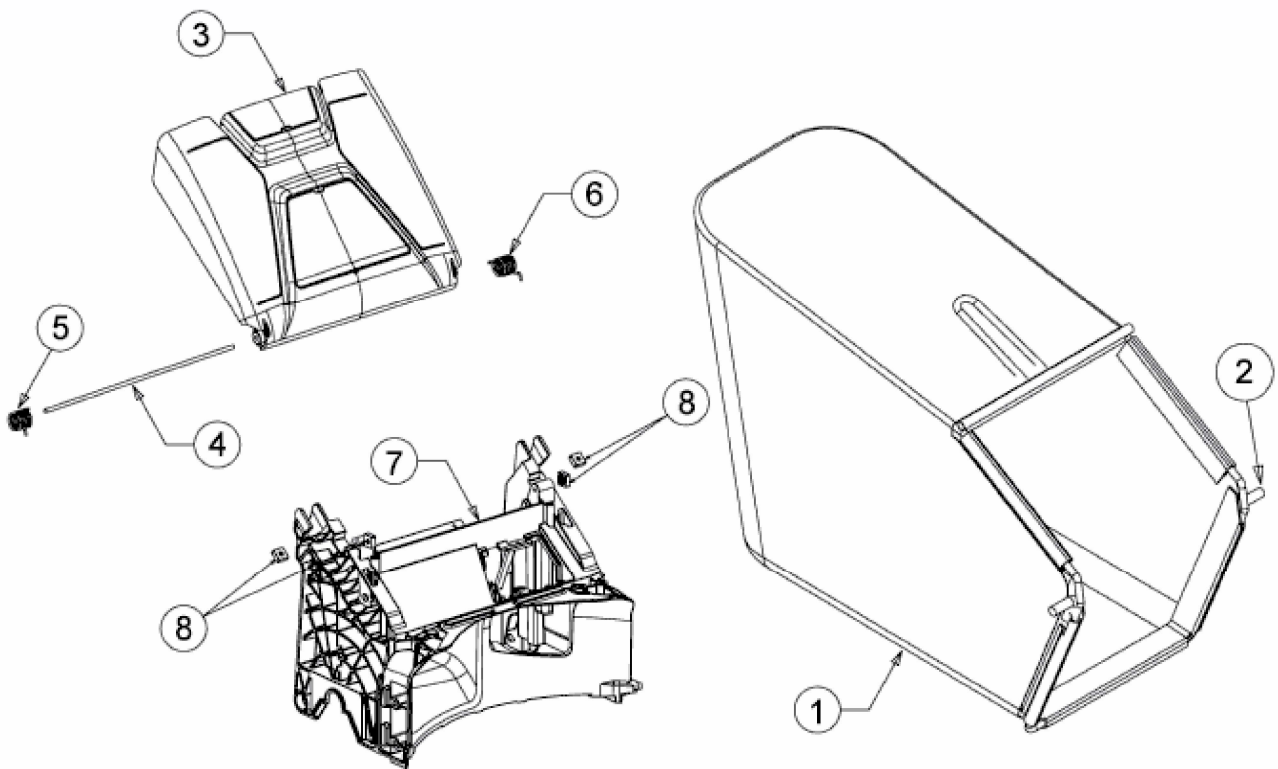

SMART 46 SPBS > 12A-TY5B600 (2015) > GRASFANGSACK, HECKKLAPPE, LEITSTÜCK
HINTEN

E3-08141A-01