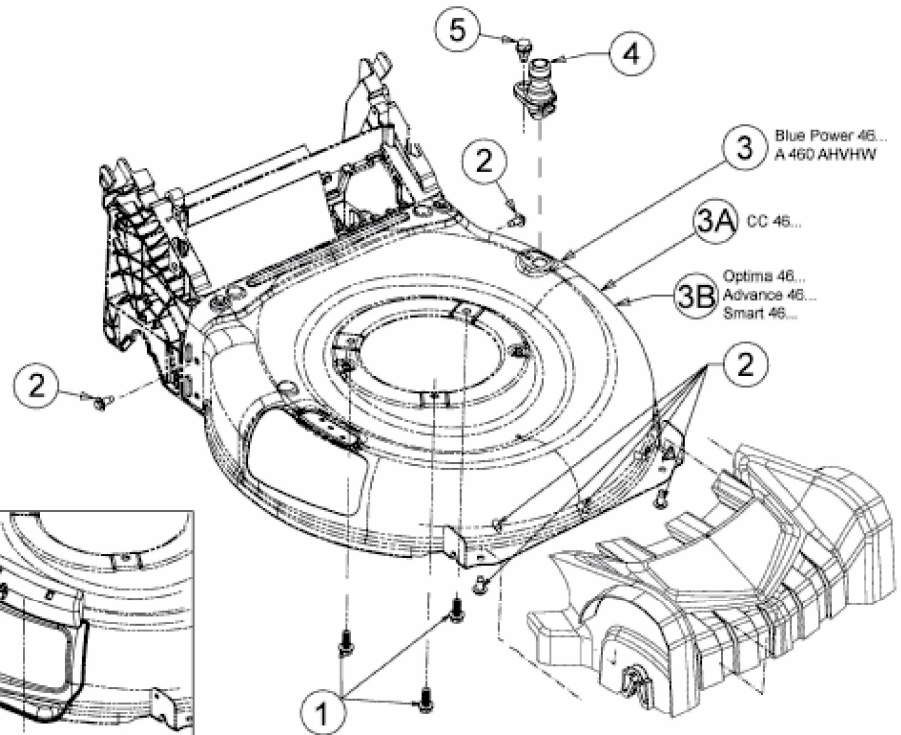

SMART 46 SPBS > 12A-TY5B600 (2015) > DEFLEKTOR, MÄHWERKSGEHÄUSE,
MULCHKLAPPE, WASCHDÜSE

für /for/pour Advance 46 SPKVHW

E3-08171B-01