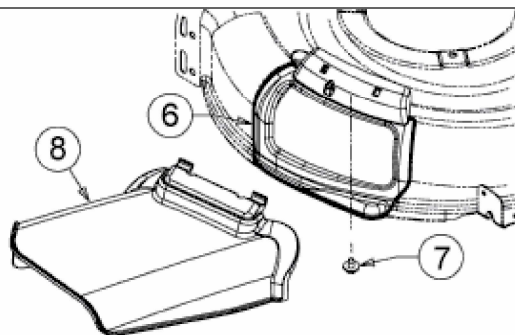

SMART 46 SPBS > 12A-TY5B600 (2015) > DEFLEKTOR, MÄHWERKSGEHÄUSE,
MULCHKLAPPE, WASCHDÜSE

für /for/pour Advance 46 SPKVHW

E3-08171B-01