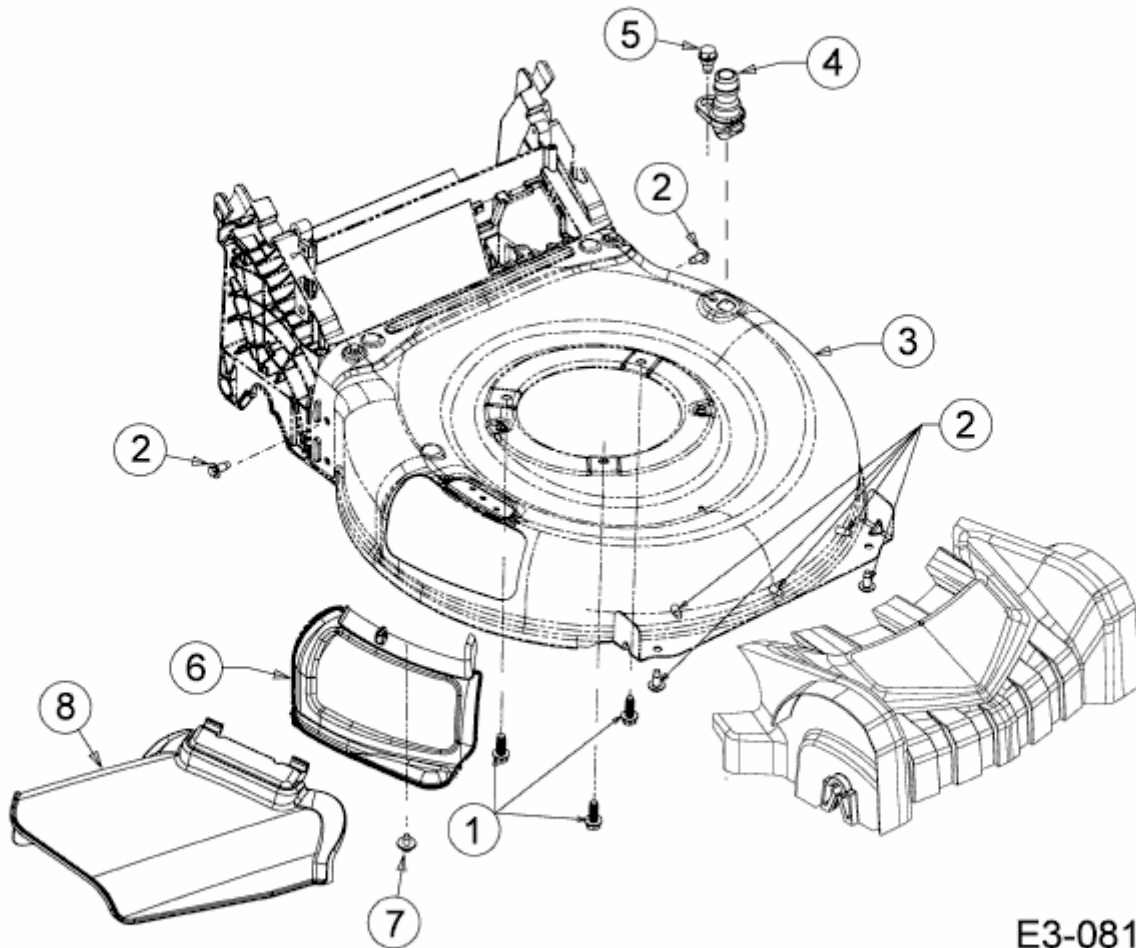

A 460 AHW > 12A-TVSC650 (2016) > DEFLEKTOR, MÄHWERKSGEHÄUSE, MULCHKLAPPE,
WASCHDÜSE

E3-08171C-01