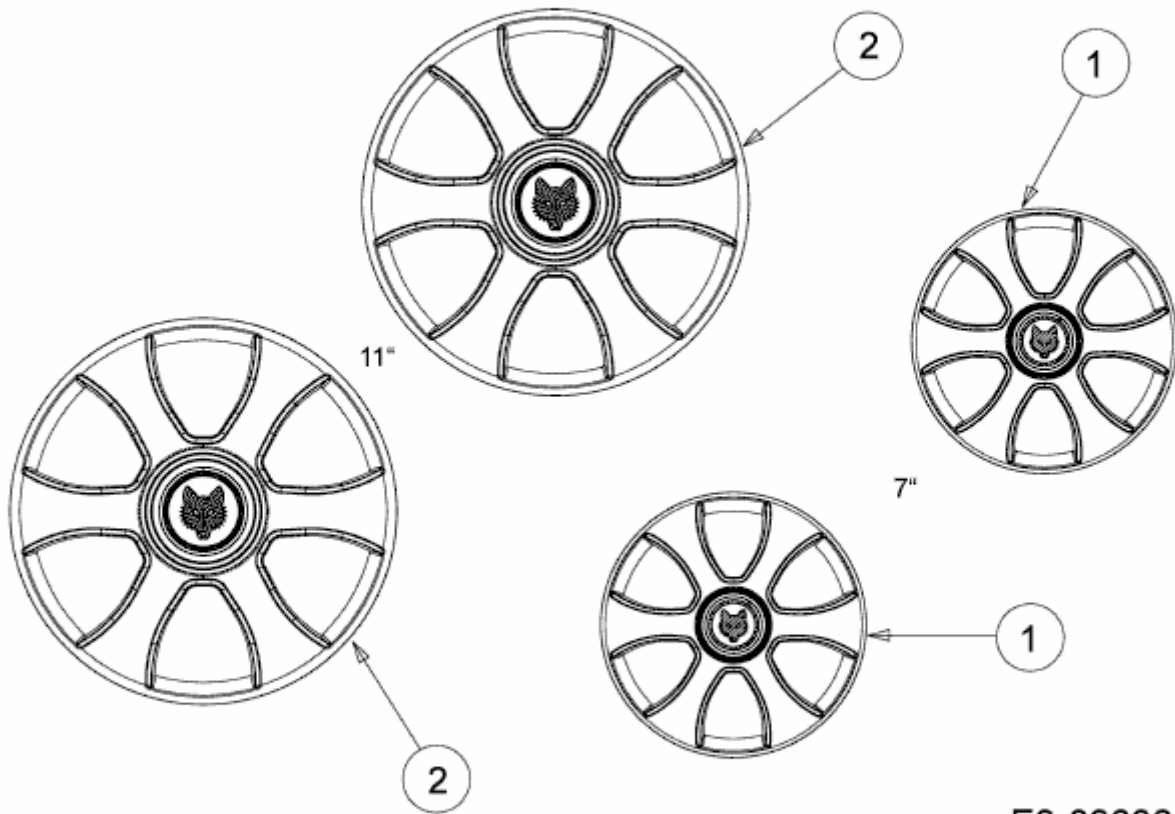

AT 460 AHHW > 12A-TVCQ650 (2016) > RADKAPPEN

E3-03606A-01