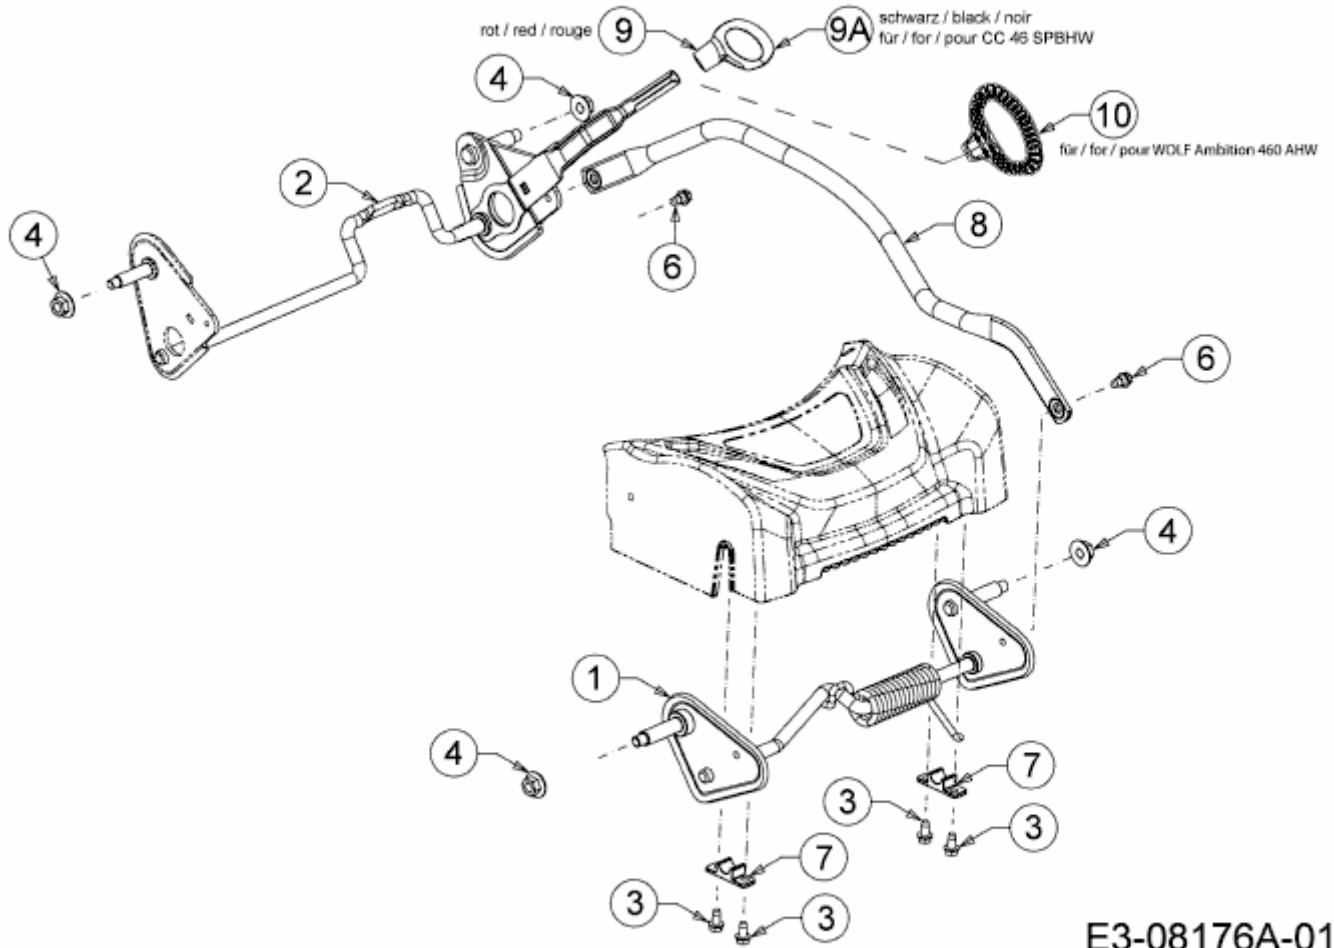

AMBITION 460 AHHW > 12A-TVBQ650 (2014) > ACHSEN, HÖHENVERSTELLUNG

E3-08176A-01