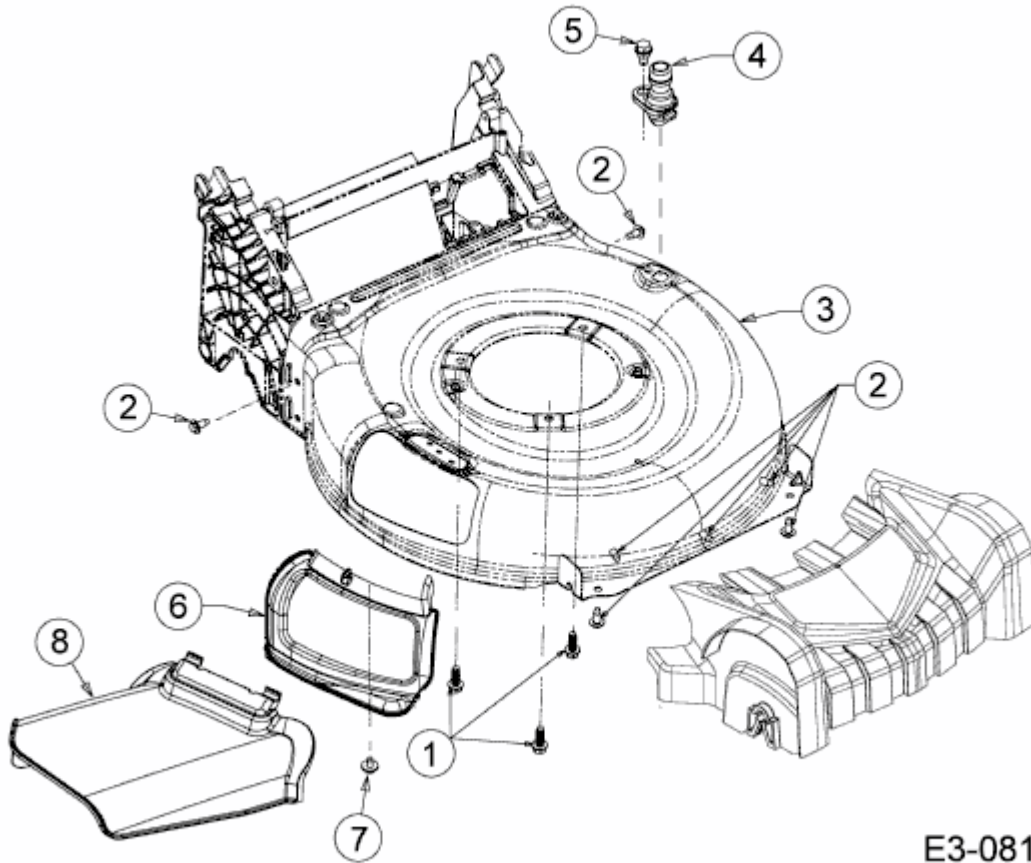

MF 46 SPBHW > 12A-TV5E695 (2016) > DEFLEKTOR, MÄHWERKSGEHÄUSE, MULCHKLAPPE,
WASCHDÜSE

E3-08171C-01