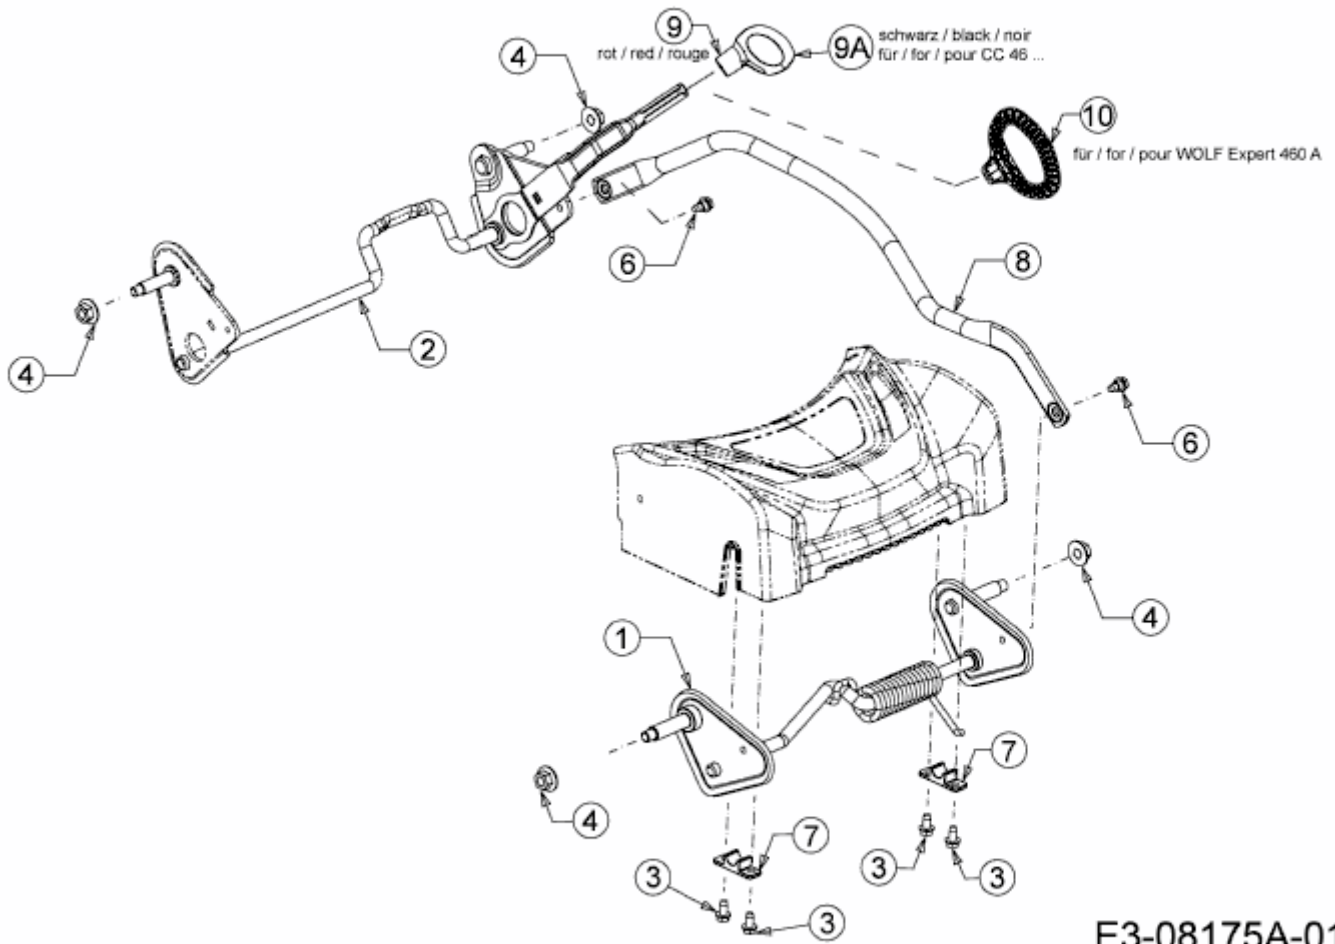

EXPERT 460 A > 12A-TUKC650 (2015) > HÖHENVERSTELLUNG

E3-08175A-01