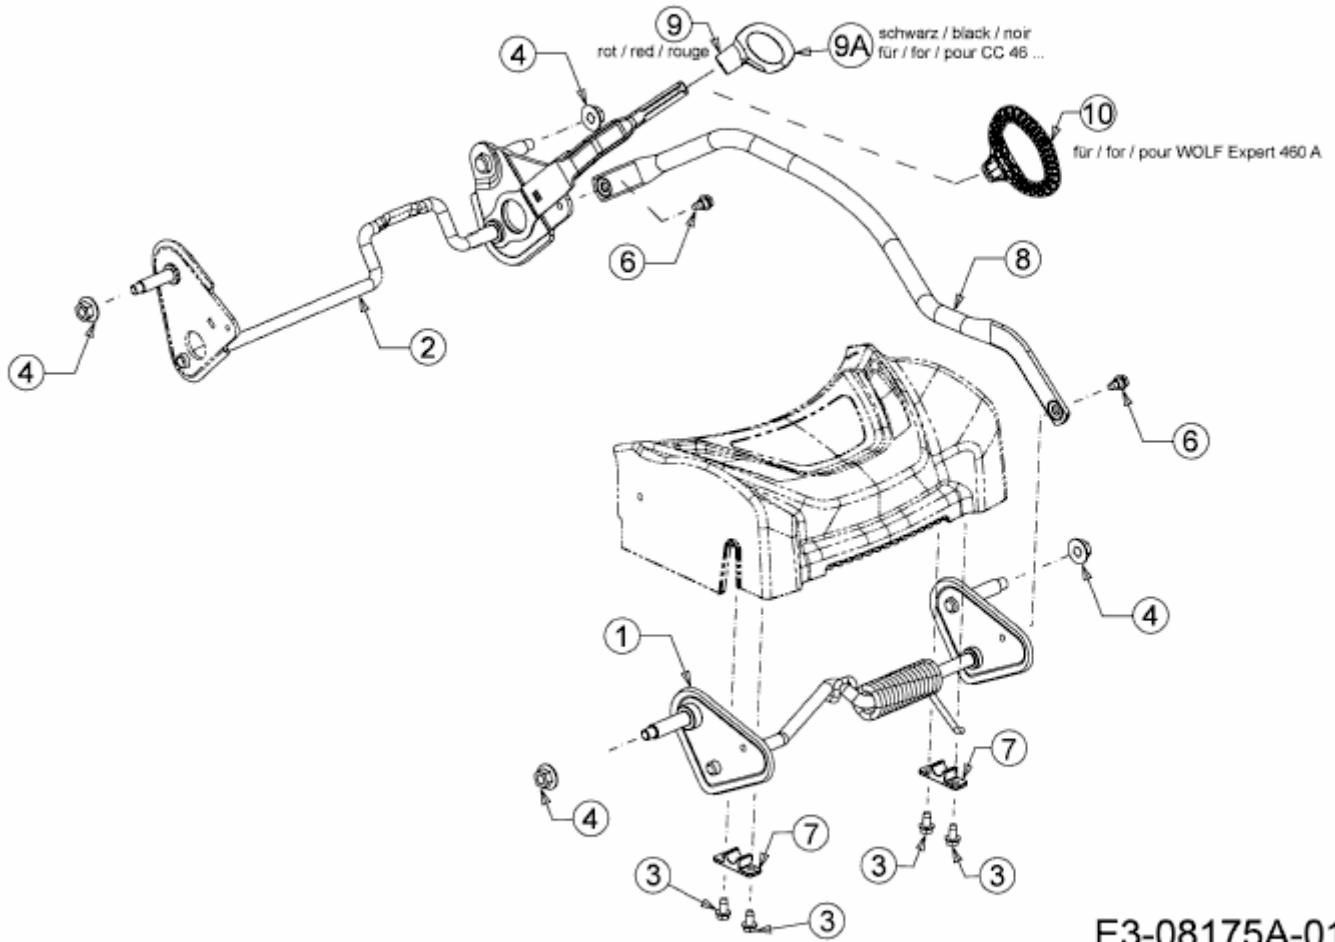

EXPERT 460 A > 12A-TUKC650 (2014) > HÖHENVERSTELLUNG

E3-08175A-01