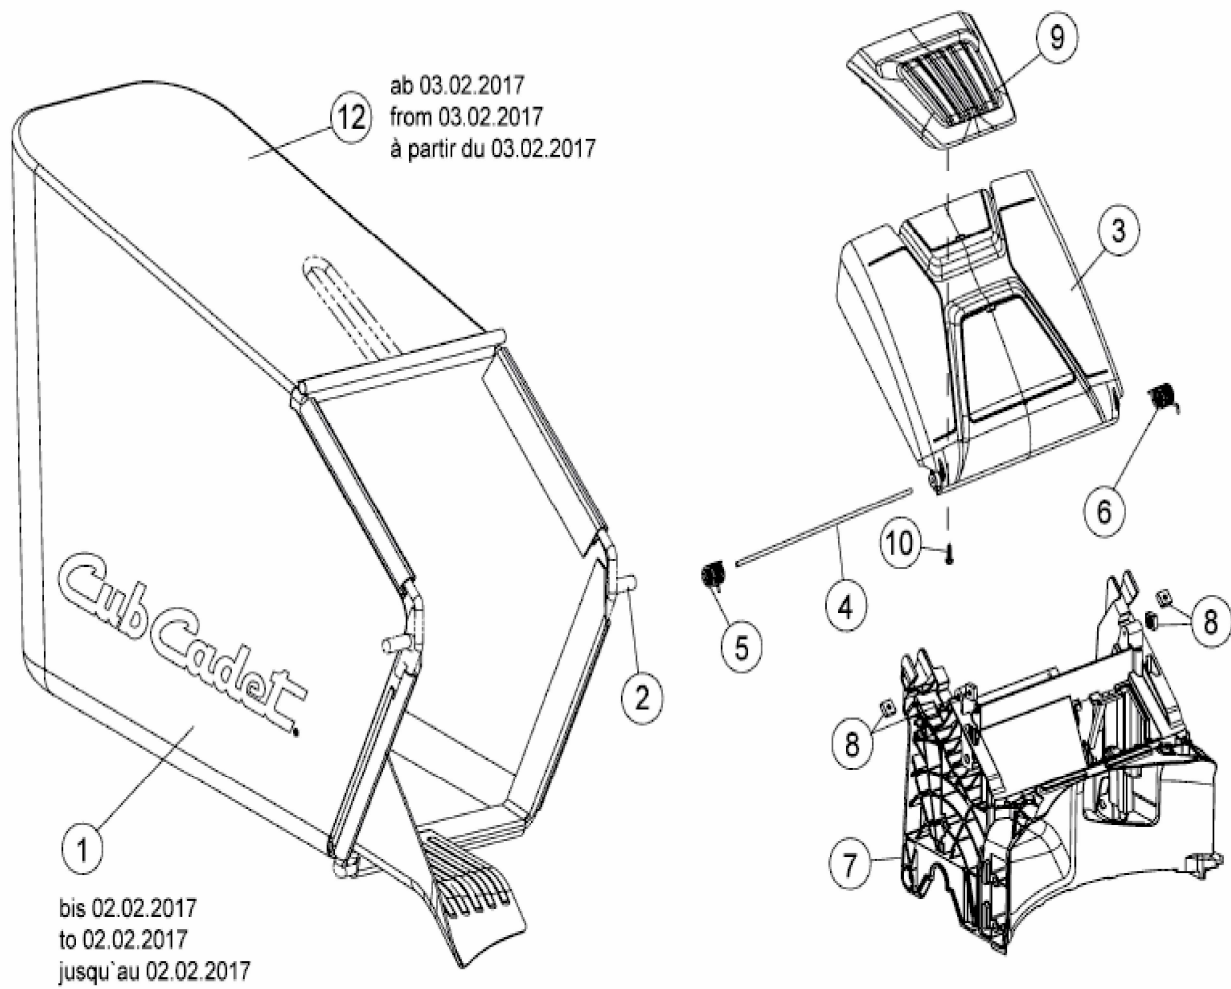

[LM 2 CR 46 > 12A-TS5C603 \(2017\) > Grasfangsack, Heckklappe, Leitstück hinten](#)

E3-03644B-01