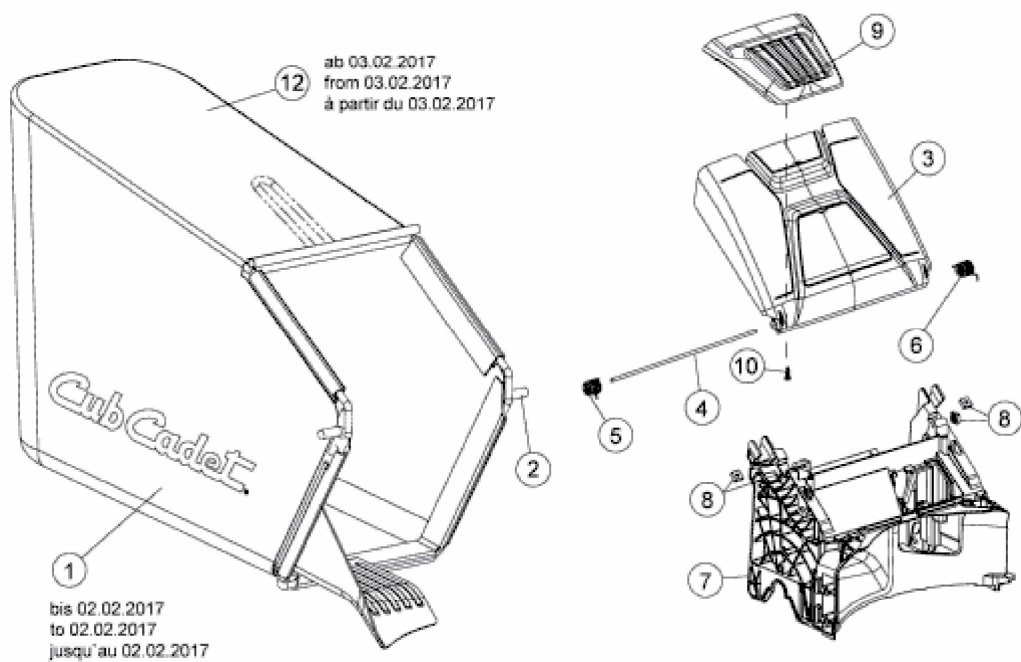

[LM 1 AR 46](#) > [12A-TQSJ603 \(2017\)](#) > [Grasfangsack, Heckklappe, Leitstück hinten](#)

E3-03644B-01