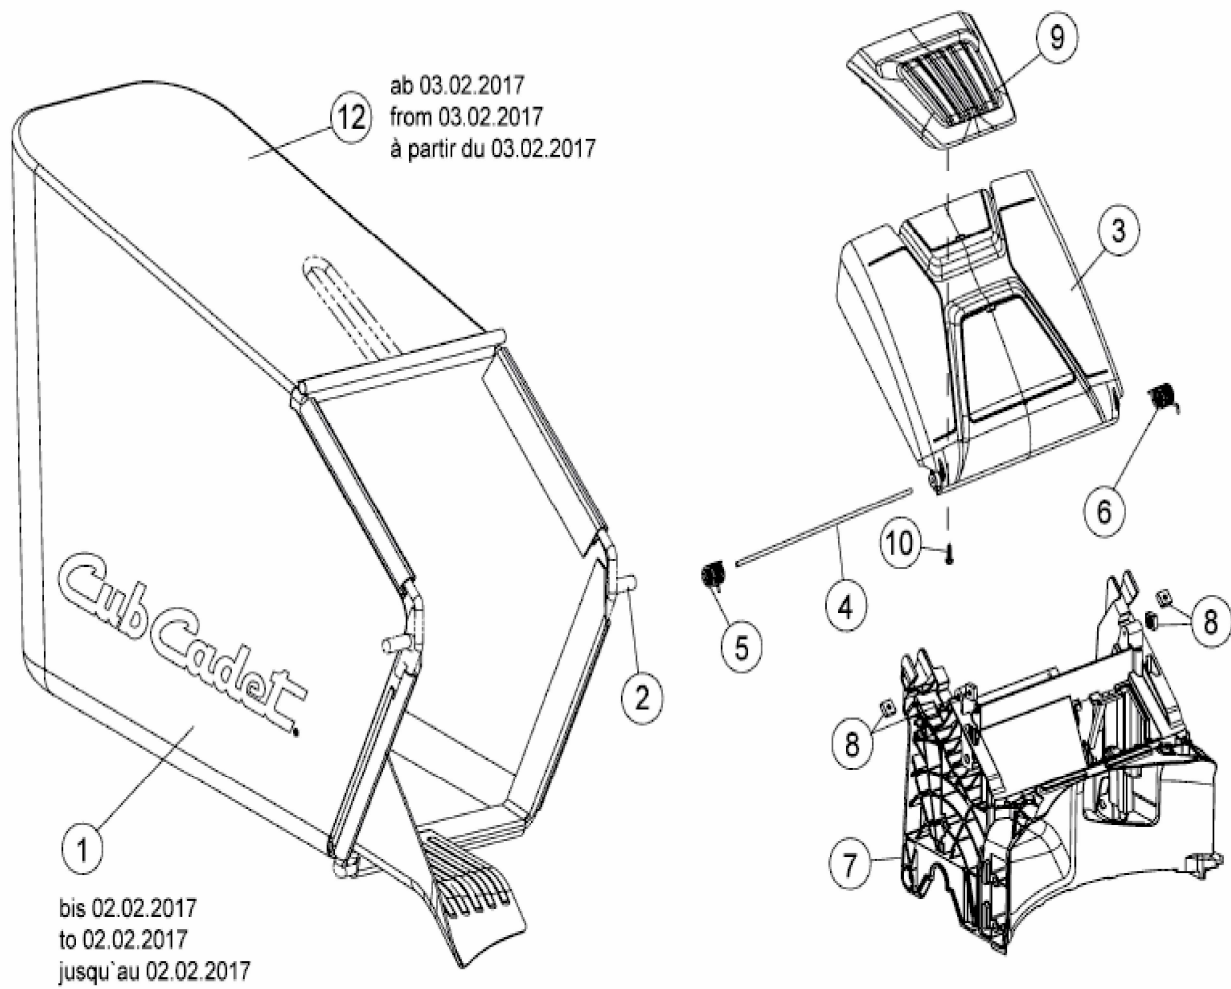

[LM 1 CR 46 > 12A-TQ5C603 \(2017\) > Grasfangsack, Heckklappe, Leitstück hinten](#)

E3-03644B-01