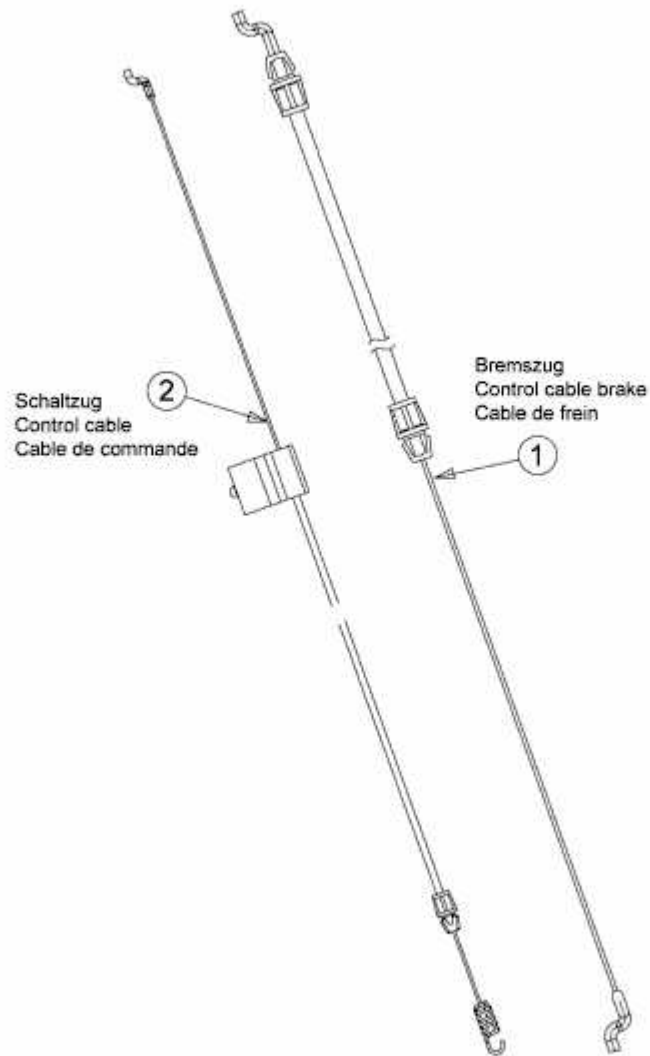

SELECT 4600 AHW > 12A-TPJS650 (2014) > BREMSZUG, SCHALTZUG

E3-03607A-01