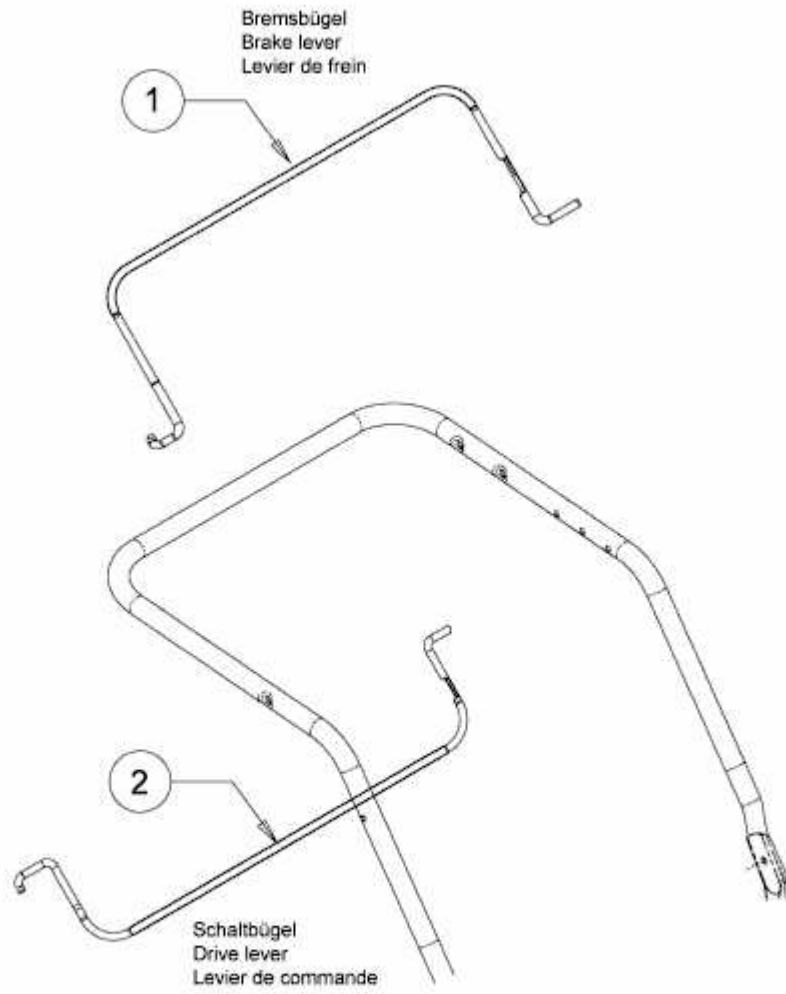

SELECT 4600 AHW > 12A-TPJS650 (2014) > BREMSBÜGEL, SCHALTBÜGEL

E3-04073A-01