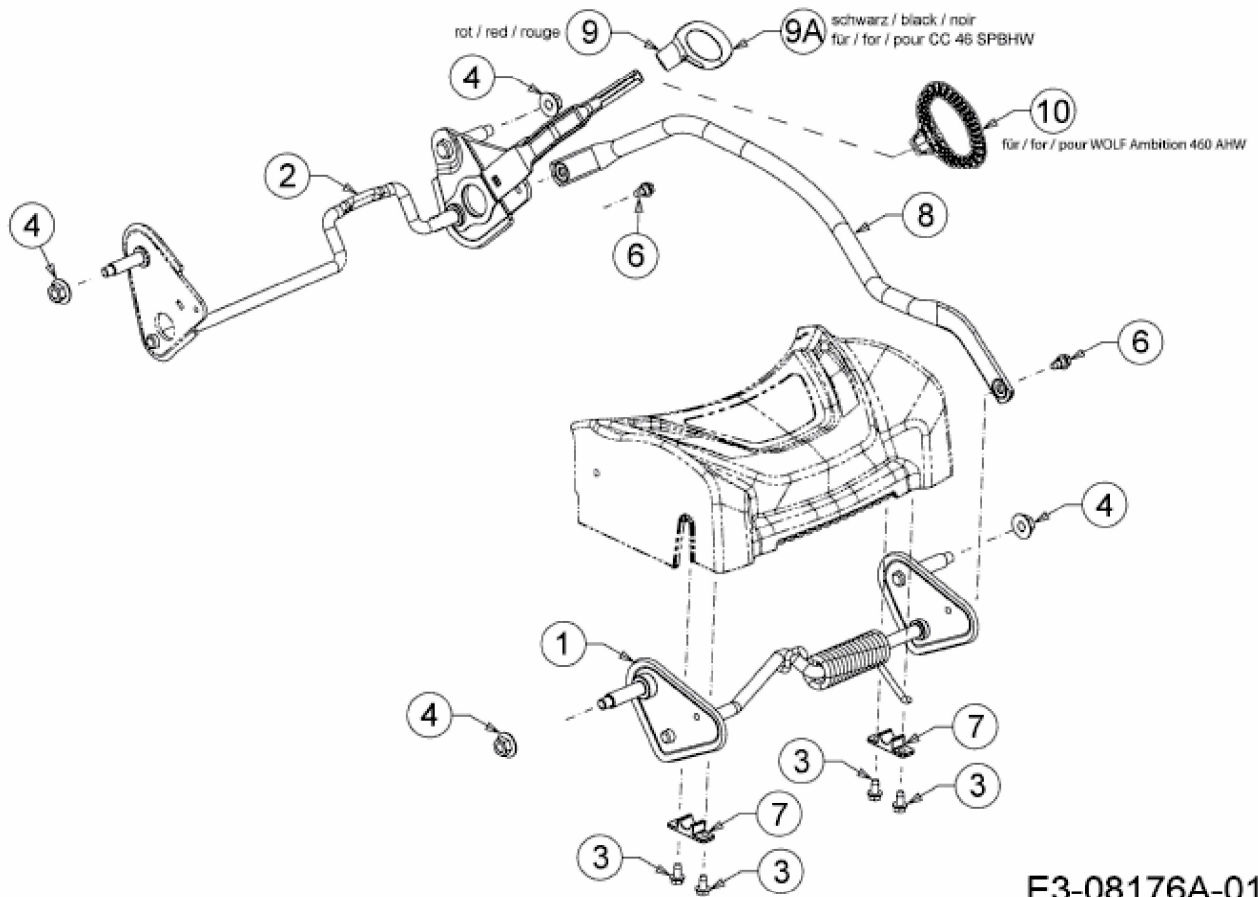

BLUE 46 SPBHW > 12A-TN5F600 (2013) > ACHSEN, HÖHENVERSTELLUNG

E3-08176A-01