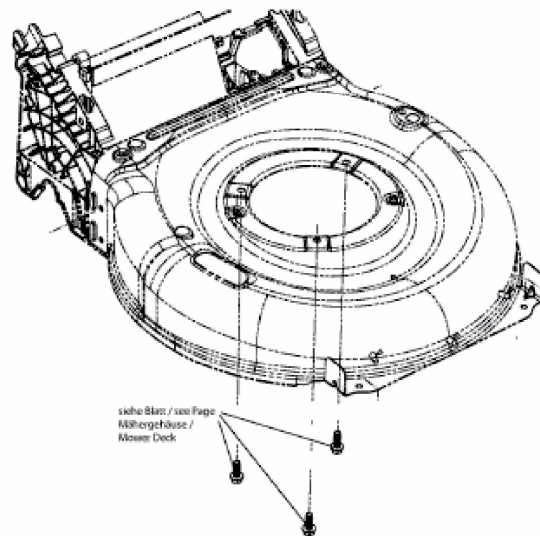

HW 46 BA > 12A-TN5E629 (2014) > MOTOR

nicht abgebildet / not shown

Motor / Engine	für Mod. / for mod	
1	Smart 46 PO, Smart 46 SPO	MTD
2	SMART 46 SPO, MTD 46, MTD 46 S, MC 46, MC 46 S	MTD
10	Smart 46 PB, Smart 46 SPB; Smart 46 SPBS , Optima 46 PB , MTD 46 PB ,MTD 46 SPB, BL 3546 S Imposs 4613, Imposs 4613 S	Briggs & Stratton
11	Optima 46 SPB, Optima 46 SPBHW, Smart 46 SPB	Briggs & Stratton
12	CC 46 SPBHW, CC 46 SPBV, HW 46 BA, WA 46 AHW , MF 46 SPB V , Expert 46 BA ,Expert 46 BAV, Optima 46 SPSBHW, BL 4553 S	Briggs & Stratton
13	Blue 46 SPBHW	Briggs & Stratton
14	HW 46 SPB	Briggs & Stratton
20	Advance 46 SPKVHW	Kawasaki

E3-08148A-01