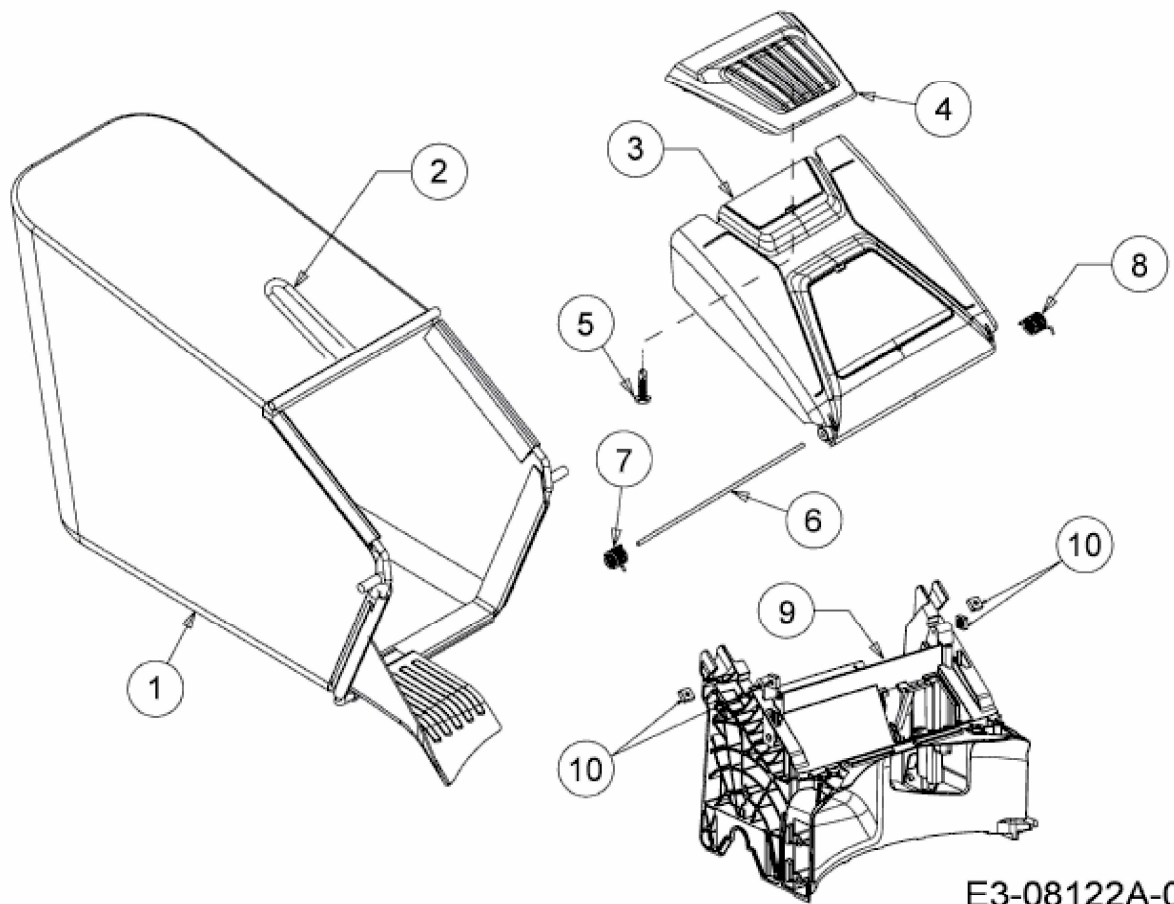

OPTIMA 46 SPHHW > 12A-TH9Q600 (2016) > GRASFANGSACK, HECKKLAPPE, LEITSTÜCK
HINTEN

E3-08122A-01