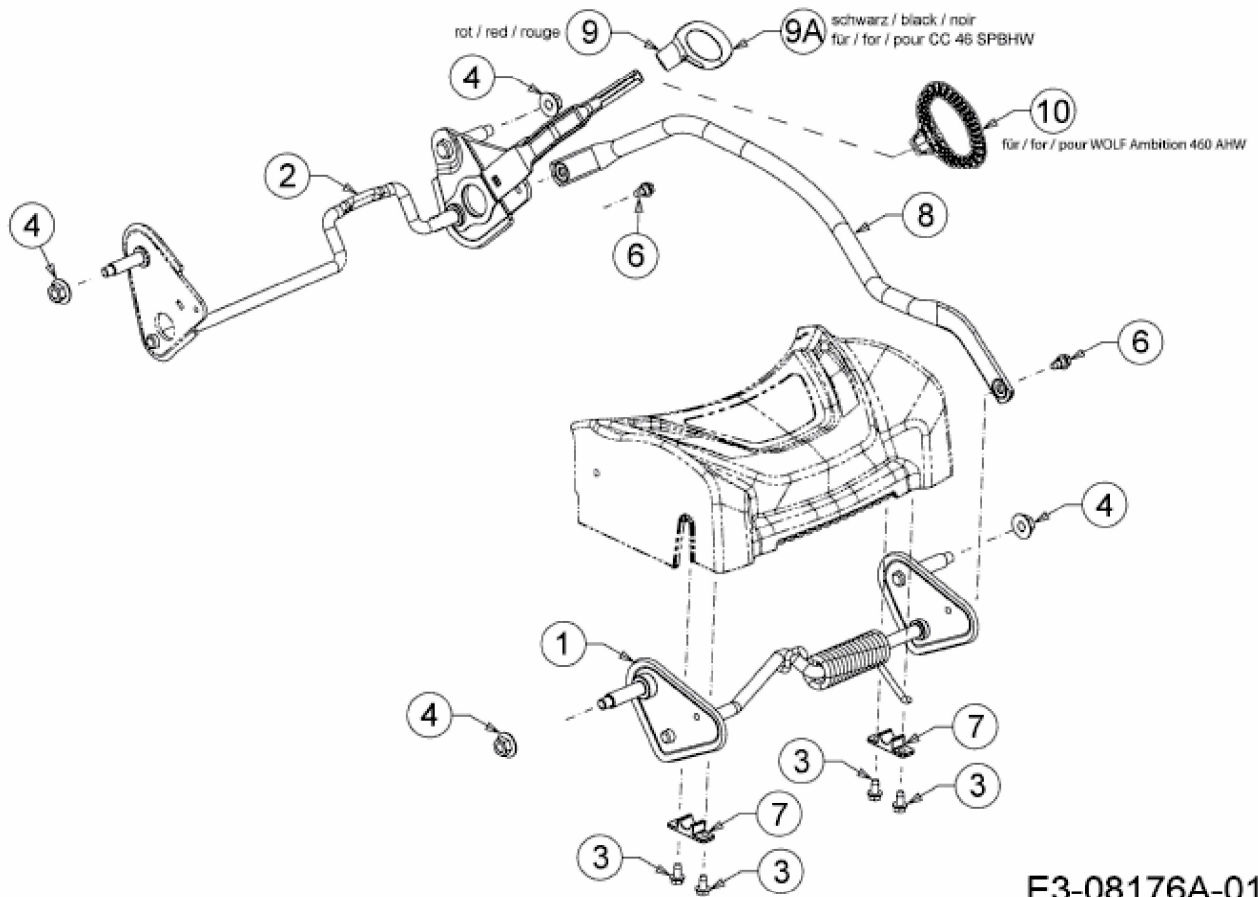

OPTIMA 46 SPHHW > 12A-TH9Q600 (2015) > ACHSEN, HÖHENVERSTELLUNG

E3-08176A-01