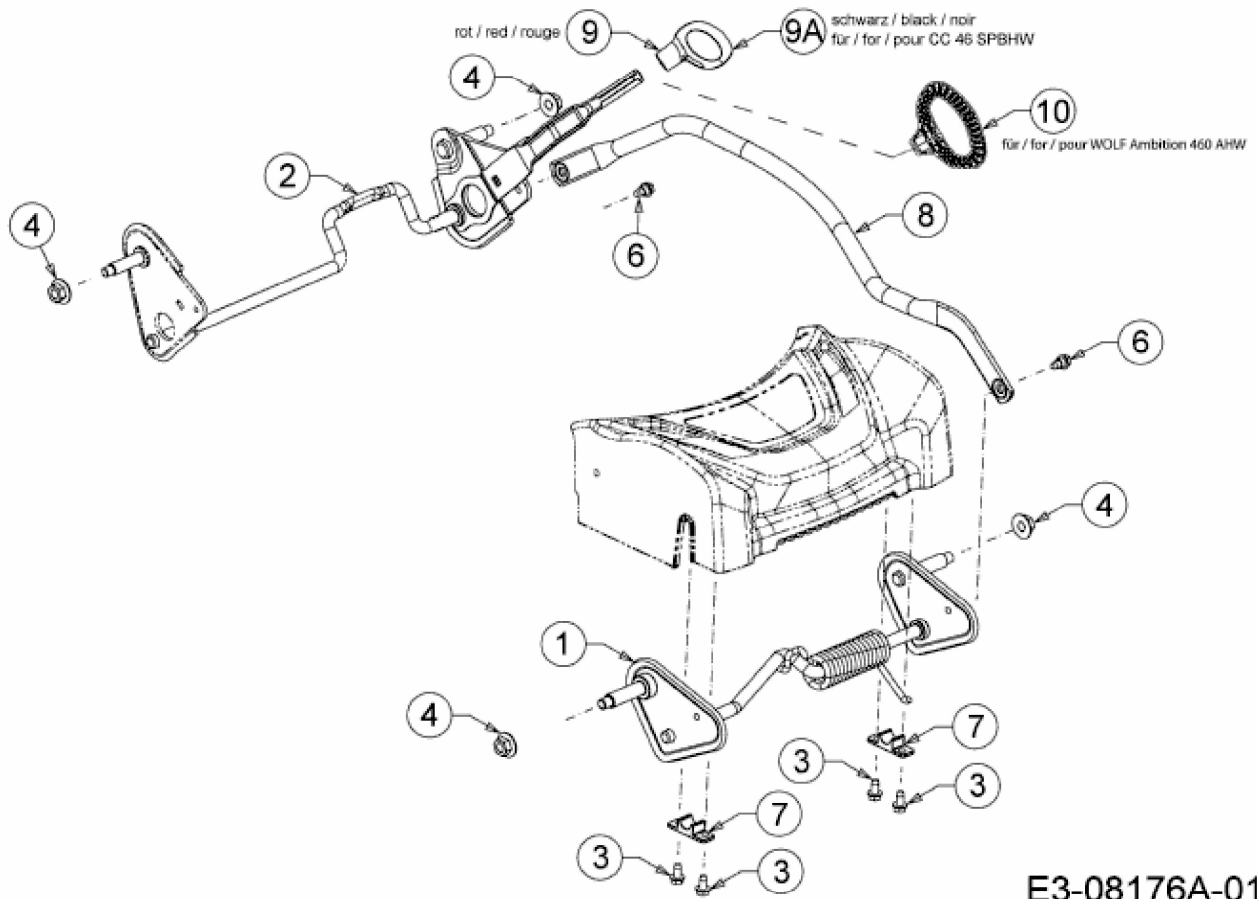

LMEX 46 K > 12A-TH7D682 (2015) > ACHSEN, HÖHENVERSTELLUNG

E3-08176A-01