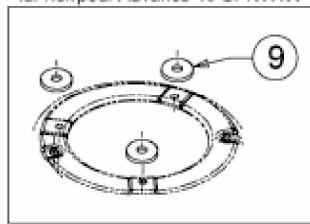

OPTIMA 46 SPSBHW > 12A-TH5E696 (2014) > DEFLEKTOR, MÄHWERKSGEHÄUSE,
MULCHKLAPPE, WASCHDÜSE

für /for/pour Advance 46 SPKVHW

E3-08171B-01