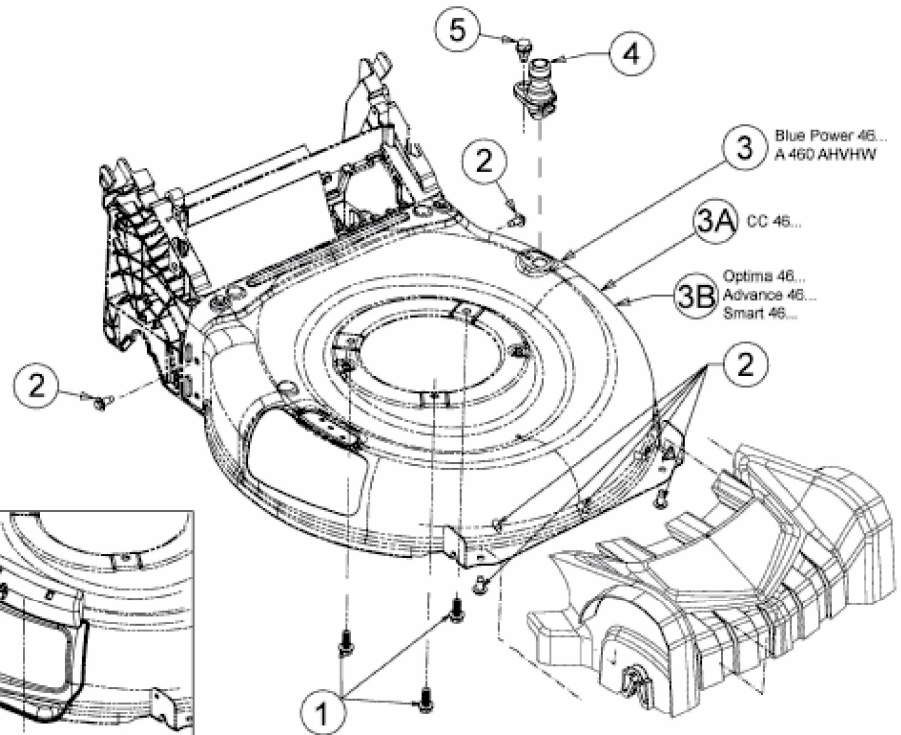

OPTIMA 46 SPSBHW > 12A-TH5E696 (2014) > DEFLEKTOR, MÄHWERKSGEHÄUSE,
MULCHKLAPPE, WASCHDÜSE

für /for/pour Advance 46 SPKVHW

E3-08171B-01