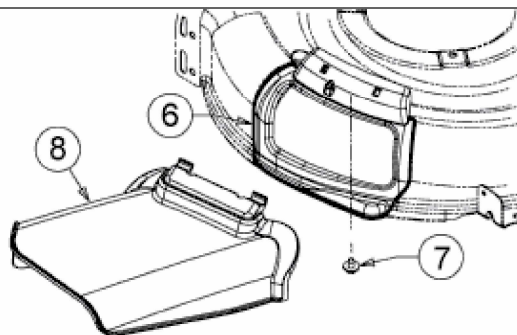

OPTIMA 46 SPSBHW > 12A-TH5E696 (2014) > DEFLEKTOR, MÄHWERKSGEHÄUSE,
MULCHKLAPPE, WASCHDÜSE

für /for/pour Advance 46 SPKVHW

E3-08171B-01