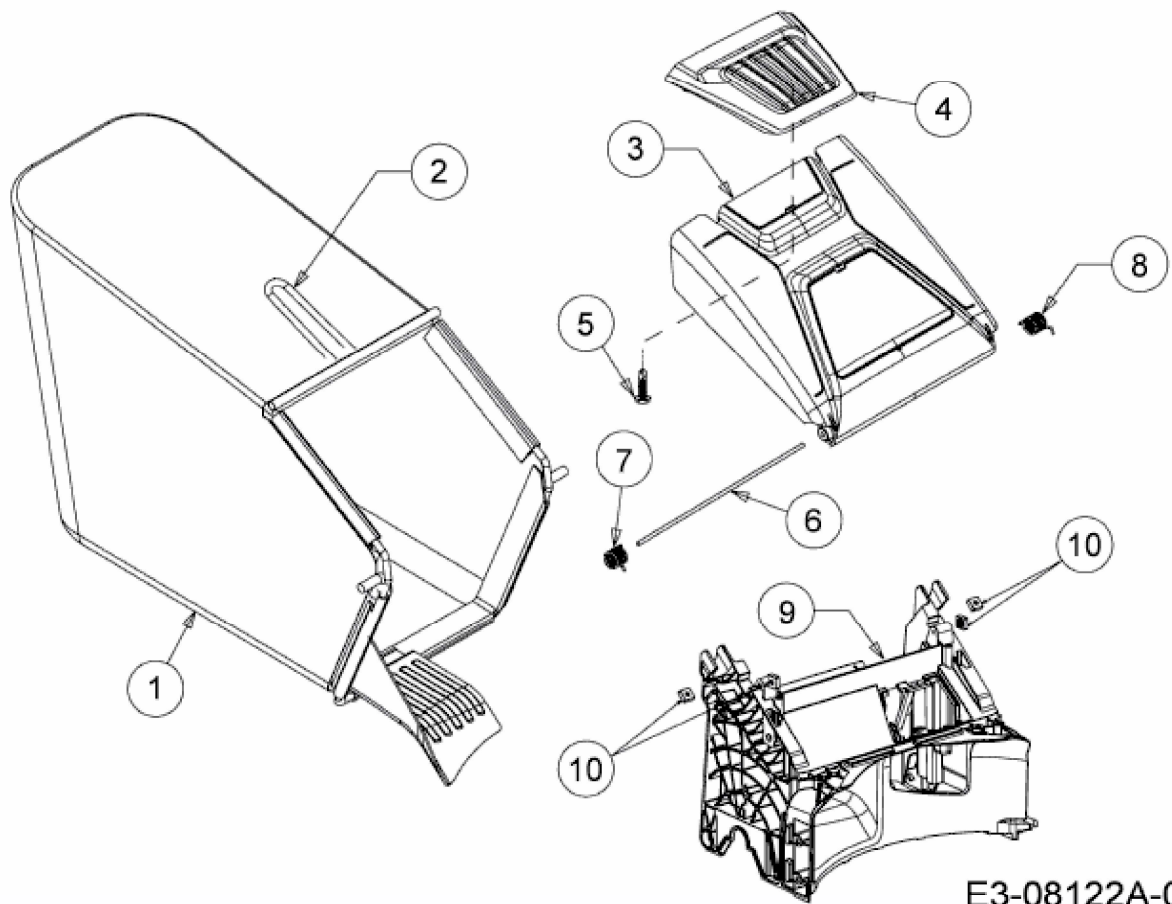

OPTIMA 46 SPBHW > 12A-TH5C600 (2016) > GRASFANGSACK, HECKKLAPPE, LEITSTÜCK
HINTEN

E3-08122A-01