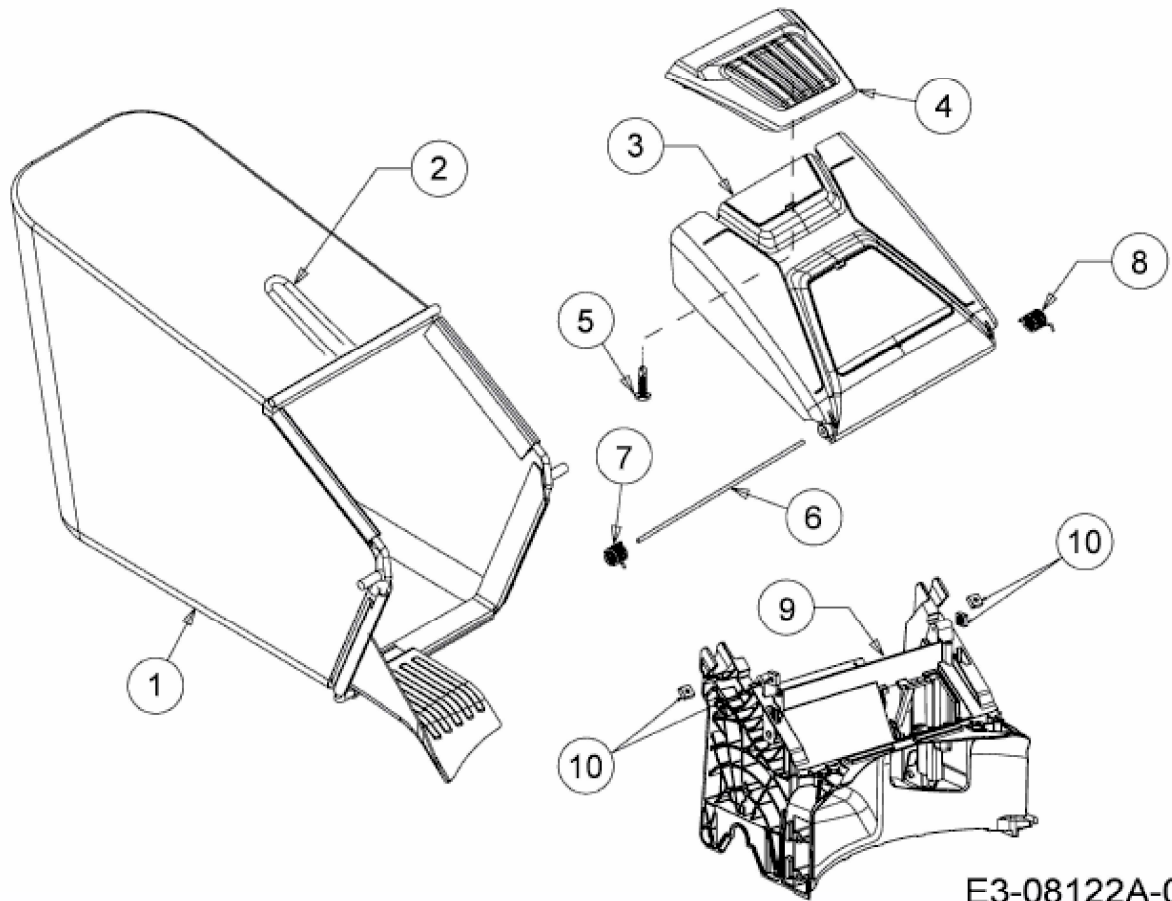

OPTIMA 46 SPBHW > 12A-TH5C600 (2015) > GRASFANGSACK, HECKKLAPPE, LEITSTÜCK
HINTEN

E3-08122A-01