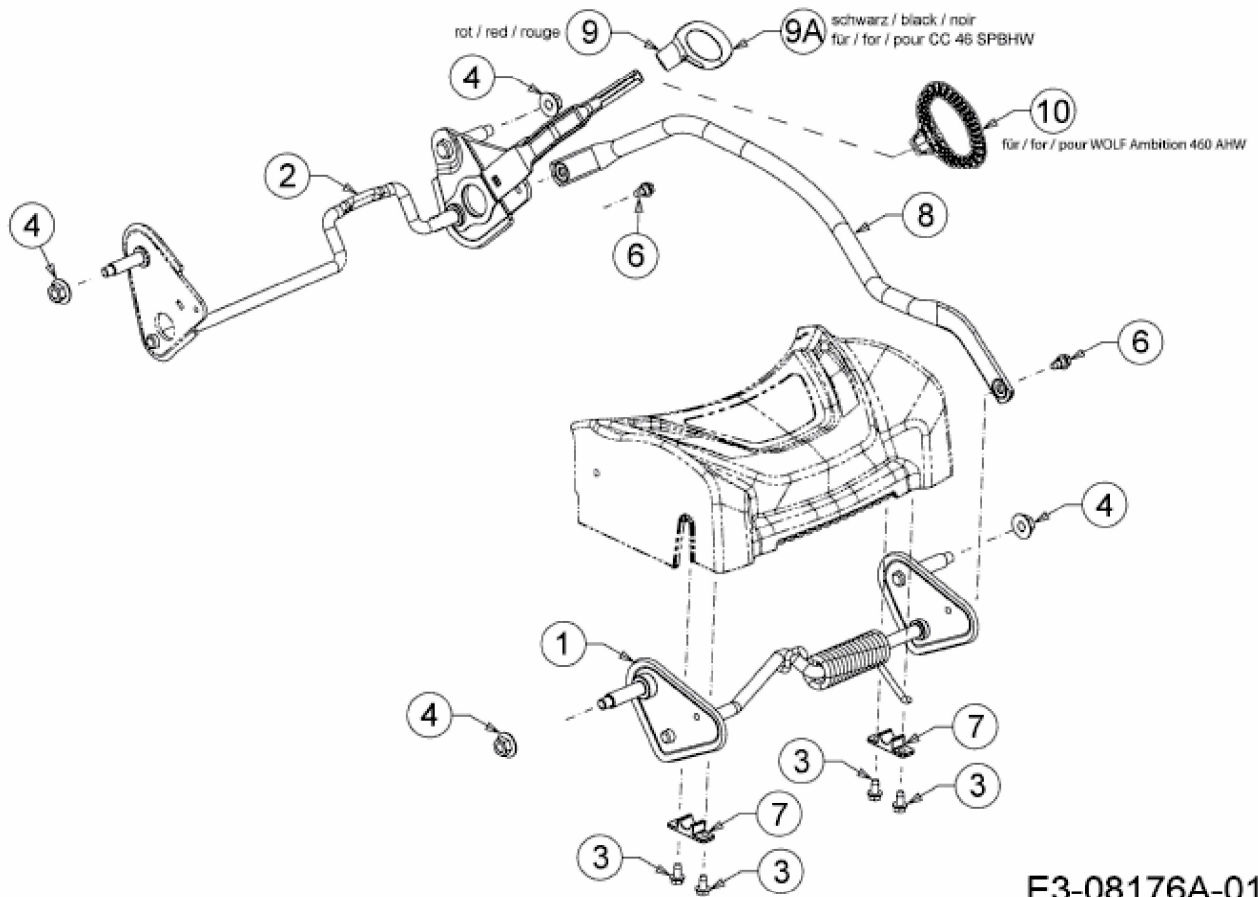

OPTIMA 46 SPBHW > 12A-TH5C600 (2015) > ACHSEN, HÖHENVERSTELLUNG

E3-08176A-01