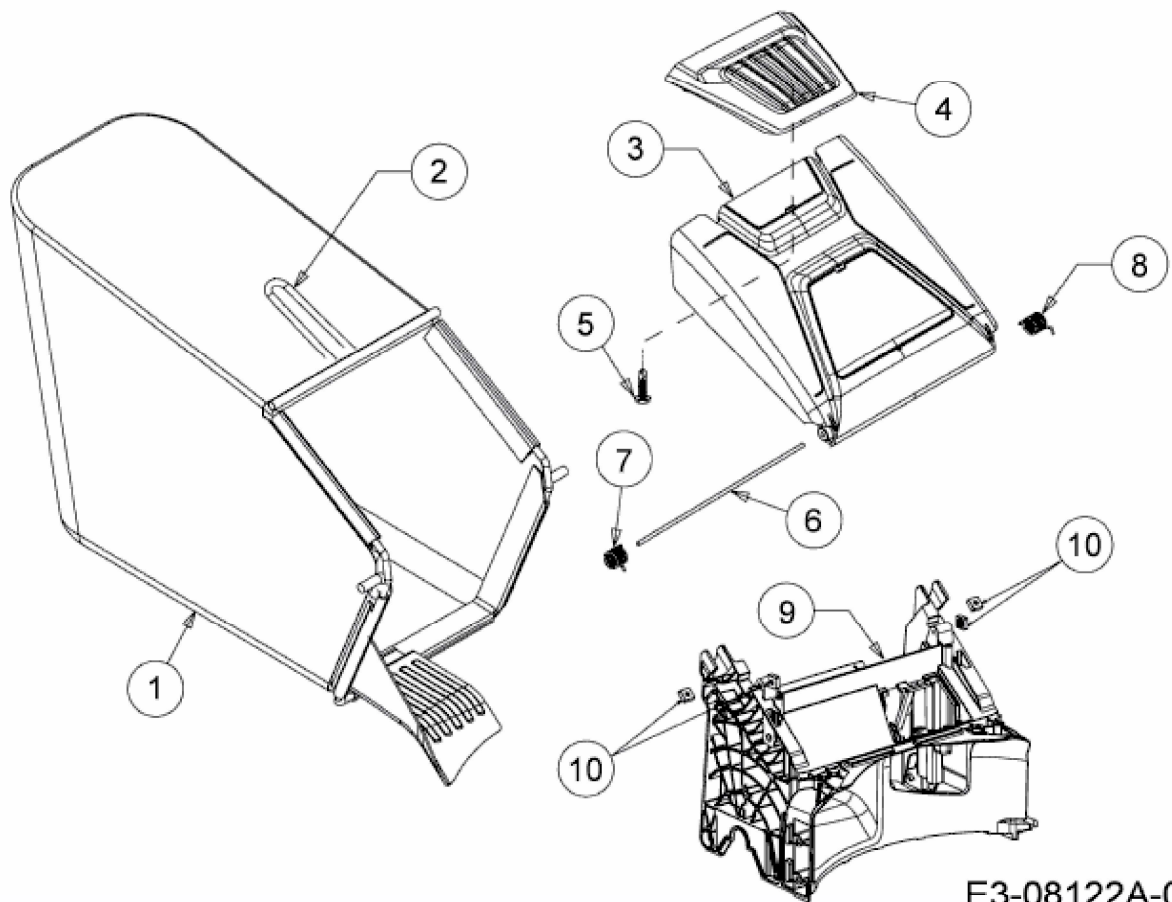

OPTIMA 46 SPBHW > 12A-TH5C600 (2014) > GRASFANGSACK, HECKKLAPPE, LEITSTÜCK
HINTEN

E3-08122A-01