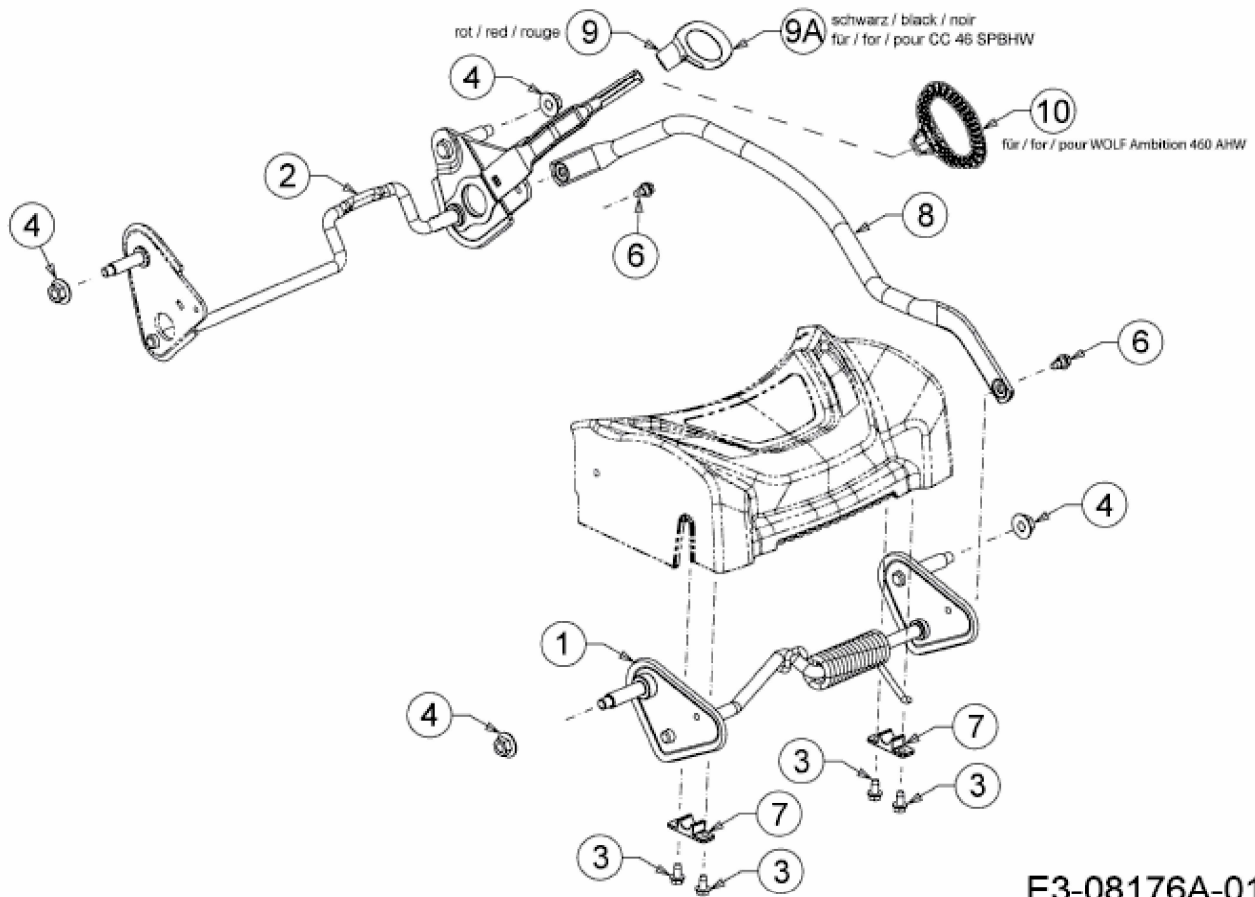

OPTIMA 46 SPBHW > 12A-TH5C600 (2014) > ACHSEN, HÖHENVERSTELLUNG

E3-08176A-01