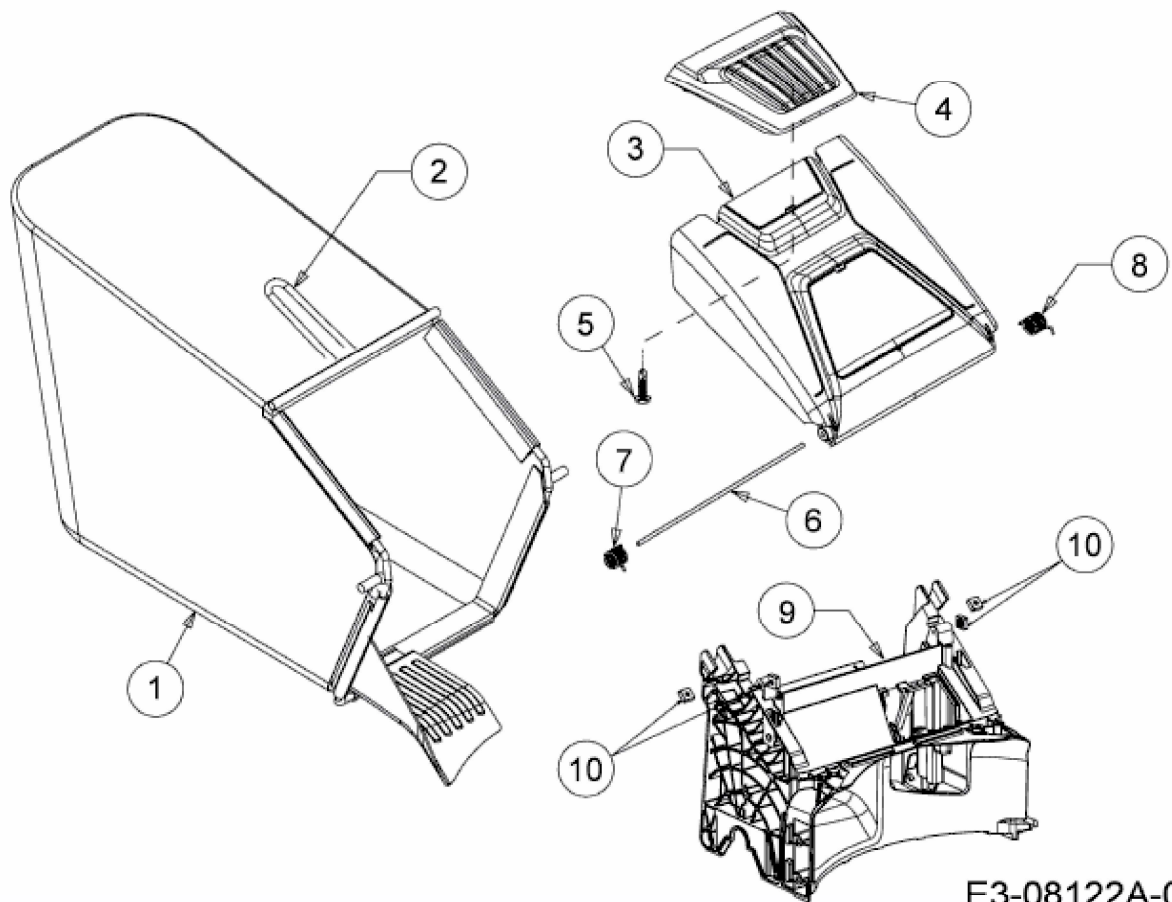

OPTIMA 46 SPBHW > 12A-TH5C600 (2013) > GRASFANGSACK, HECKKLAPPE, LEITSTÜCK
HINTEN

E3-08122A-01