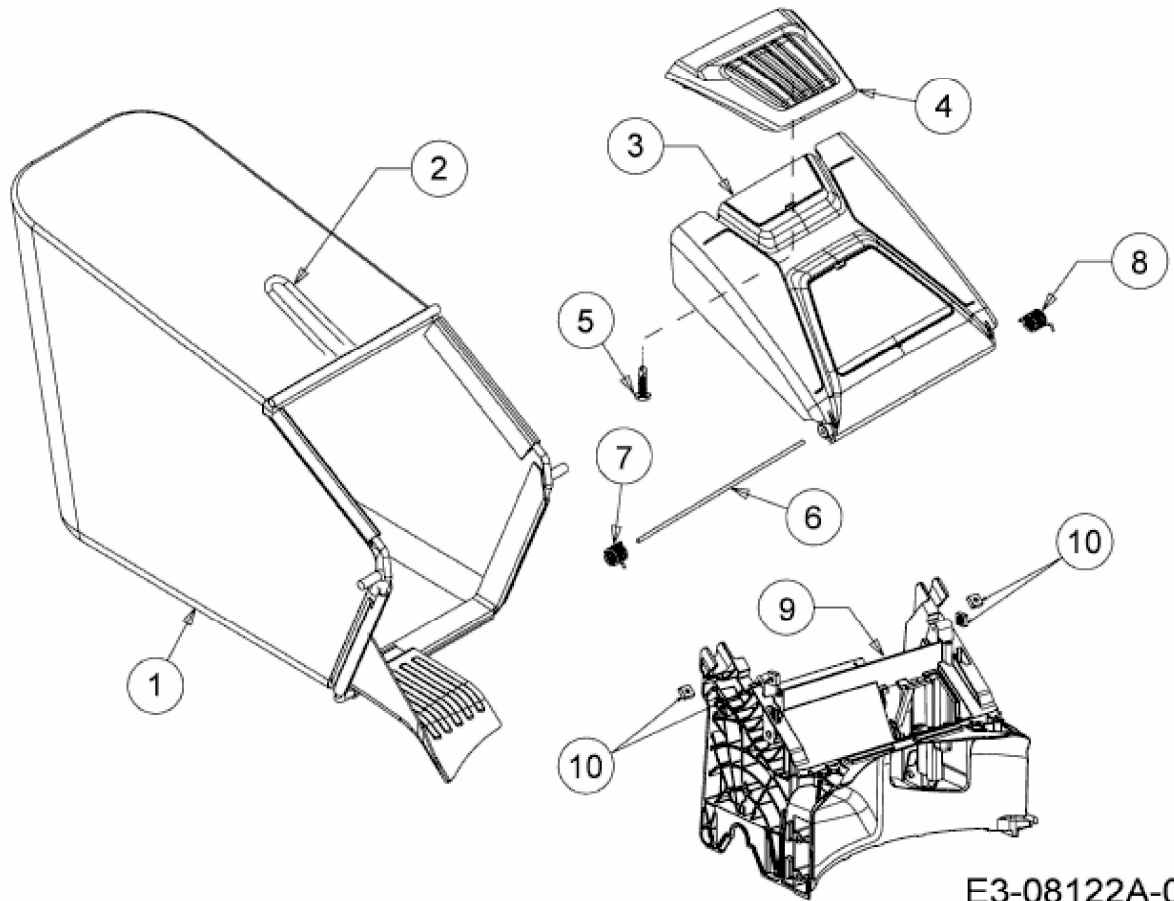

OPTIMA 46 SPB > 12A-TG5C600 (2014) > GRASFANGSACK, HECKKLAPPE, LEITSTÜCK
HINTEN

E3-08122A-01