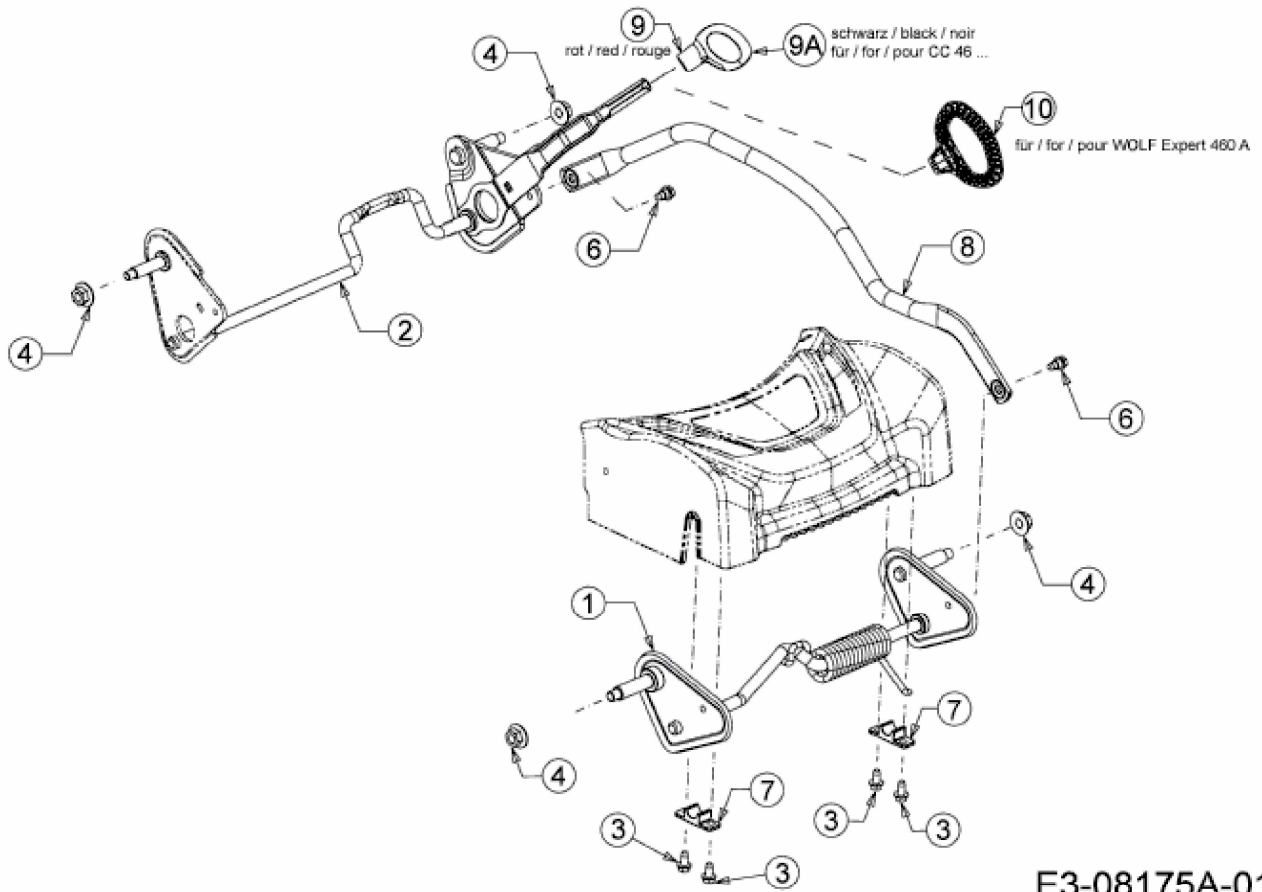

OPTIMA 46 SPB > 12A-TG5C600 (2014) > HÖHENVERSTELLUNG

E3-08175A-01