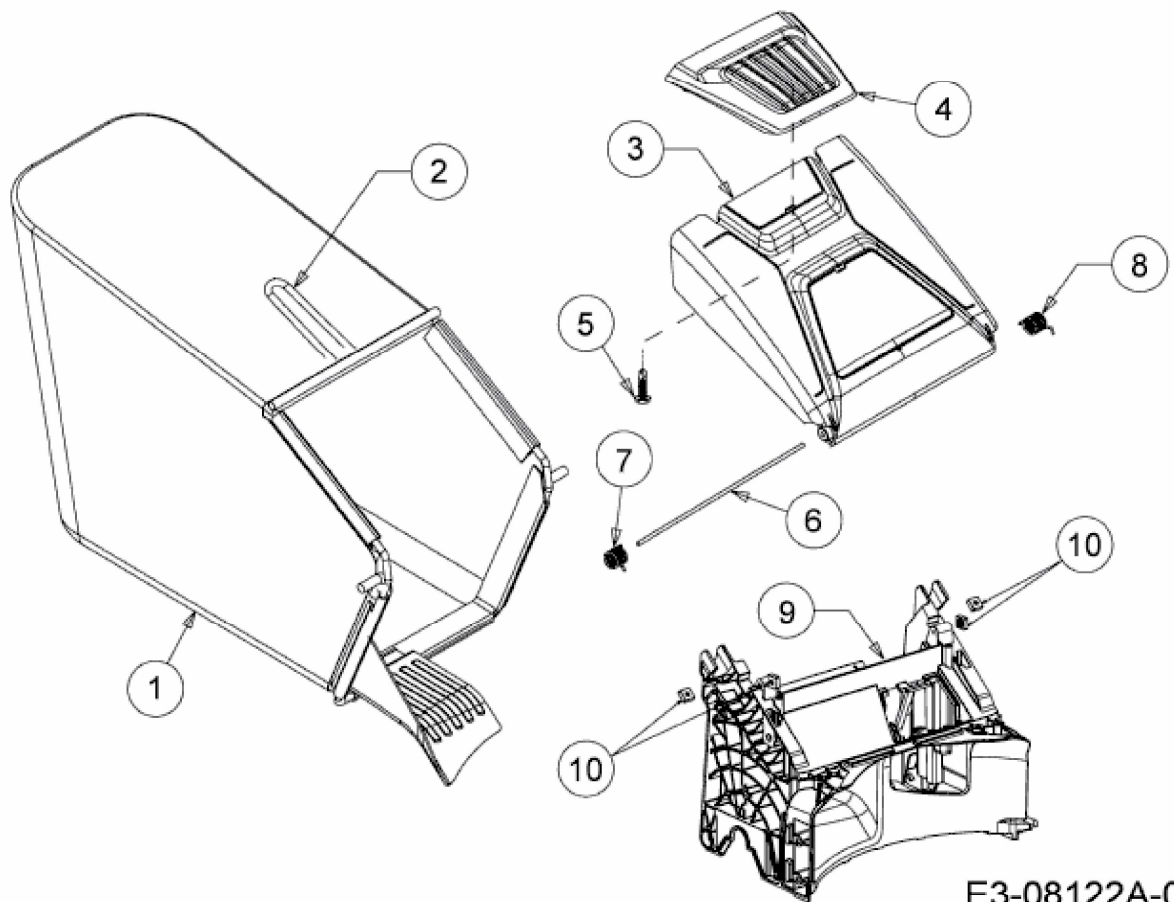

OPTIMA 46 SPB > 12A-TG5C600 (2013) > GRASFANGSACK, HECKKLAPPE, LEITSTÜCK
HINTEN

E3-08122A-01