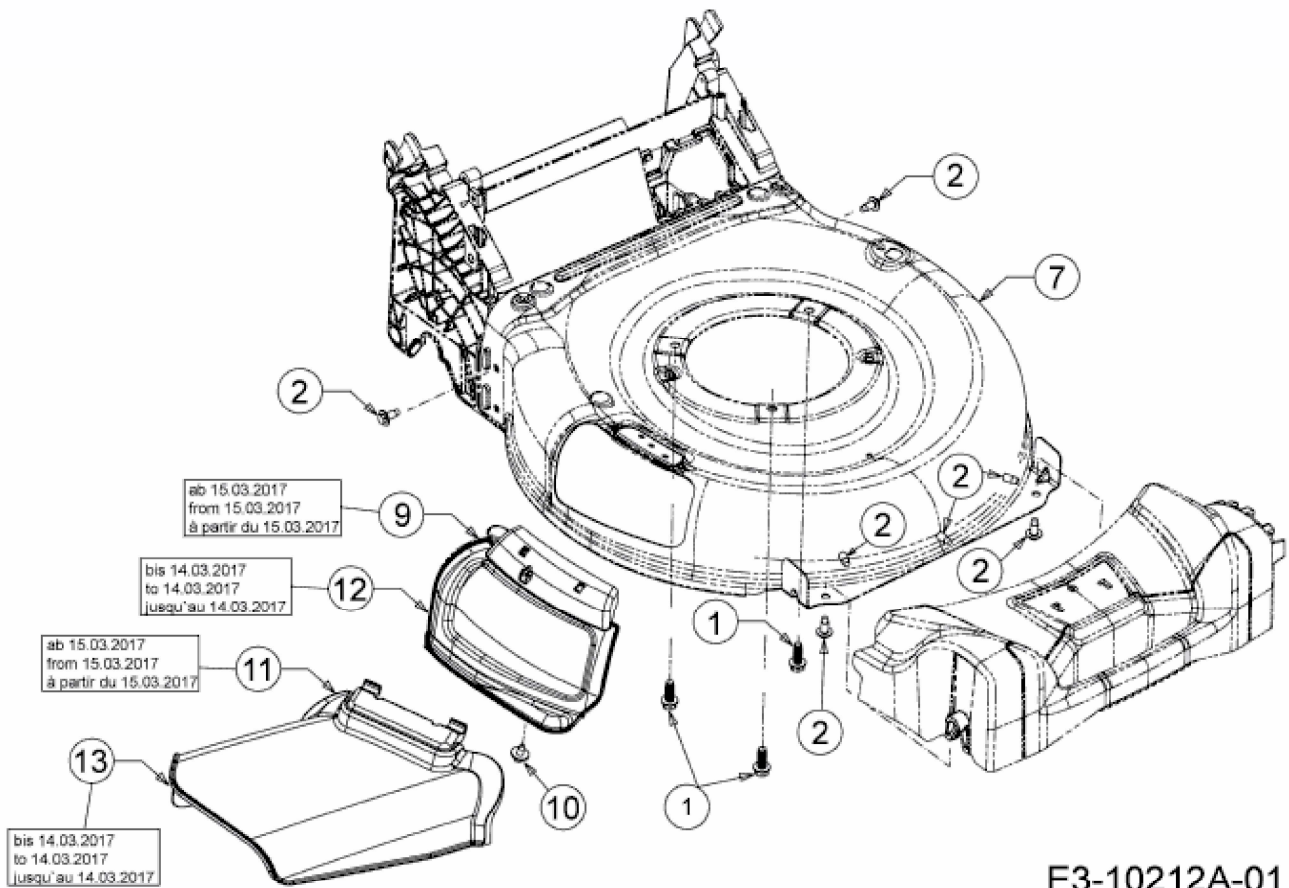

DL 460 SBS > 12A-TF5C677 (2017) > DEFLEKTOR, MÄHWERKSGEHÄUSE, MULCHKLAPPE,
WASCHDÜSE

E3-10212A-01