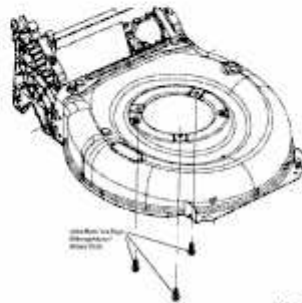

BL 3546 S > 12A-TF5B683 (2014) > MOTOR

vešt obješkilki / not shown

Številka / Engleza	Številka / Ime modela	
1	Smart 46 PD, Smart 46 SPD	MTD
2	SMART 46 SPO, MTD 46, MTD 46 II, MTD 46, MTD 46 II	MTD
10	Smart 46 PB, Smart 46 SPB, Smart 46 EPB, Optima 46 PB, MTD 46 PB, MTD 46 SPB, BL 3546 II, Intense 46 V3, Intense 46 V3 II	Origina & Skatloce
11	Optima 46 SPB, Optima 46 SPBHW, Smart 46 SPB	Origina & Skatloce
12	CC 46 SPBHW, CC 46 SPB, HX 46 DA, SX 46 SPB, MT 46 SPD V, Expert 46 DA, Expert 46 DA V, Optima 46 SPBHW, BL 4603 II	Origina & Skatloce
13	Dive 46 EPBHW	Origina & Skatloce
14	HW 46 SPB	Origina & Skatloce
20	Advance 46 SPBHW	Avanzati

E3-08148A-01