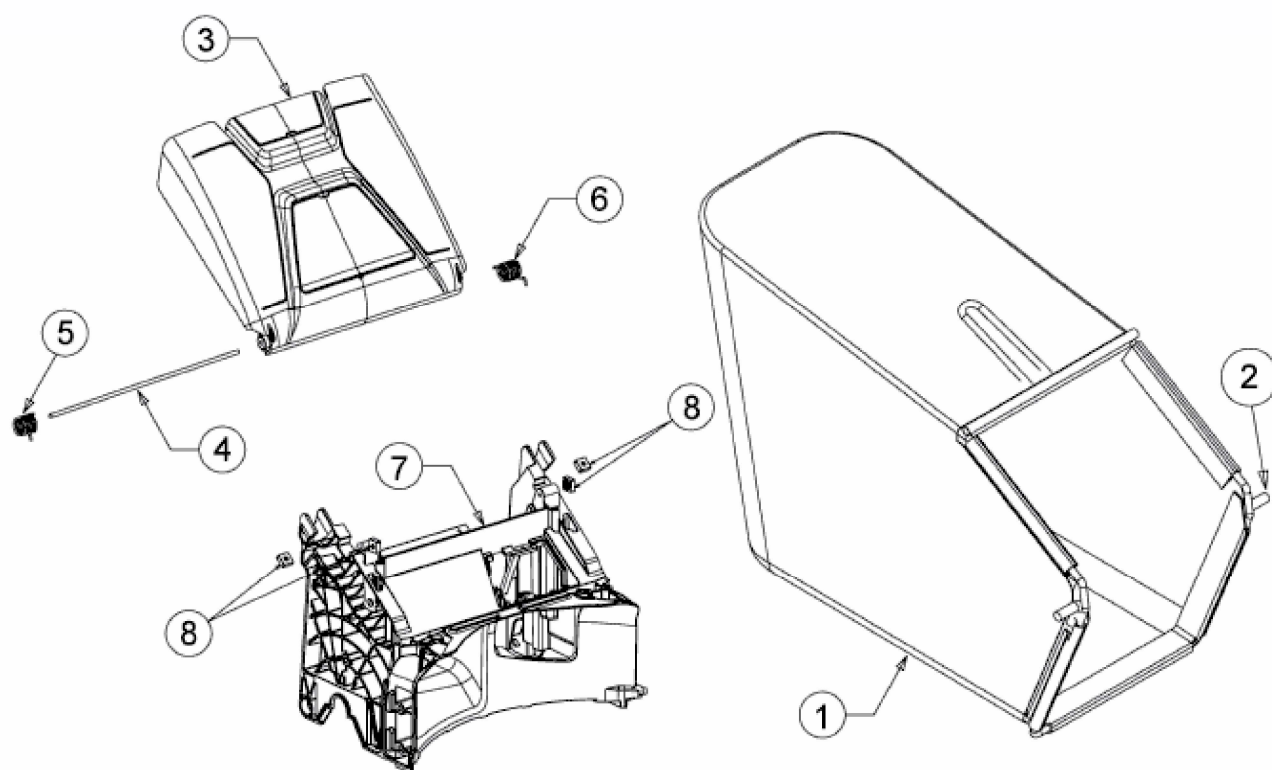

SMART 46 SPO > 12A-TCJD600 (2014) > GRASFANGSACK, HECKKLAPPE, LEITSTÜCK  
HINTEN

E3-08141A-01