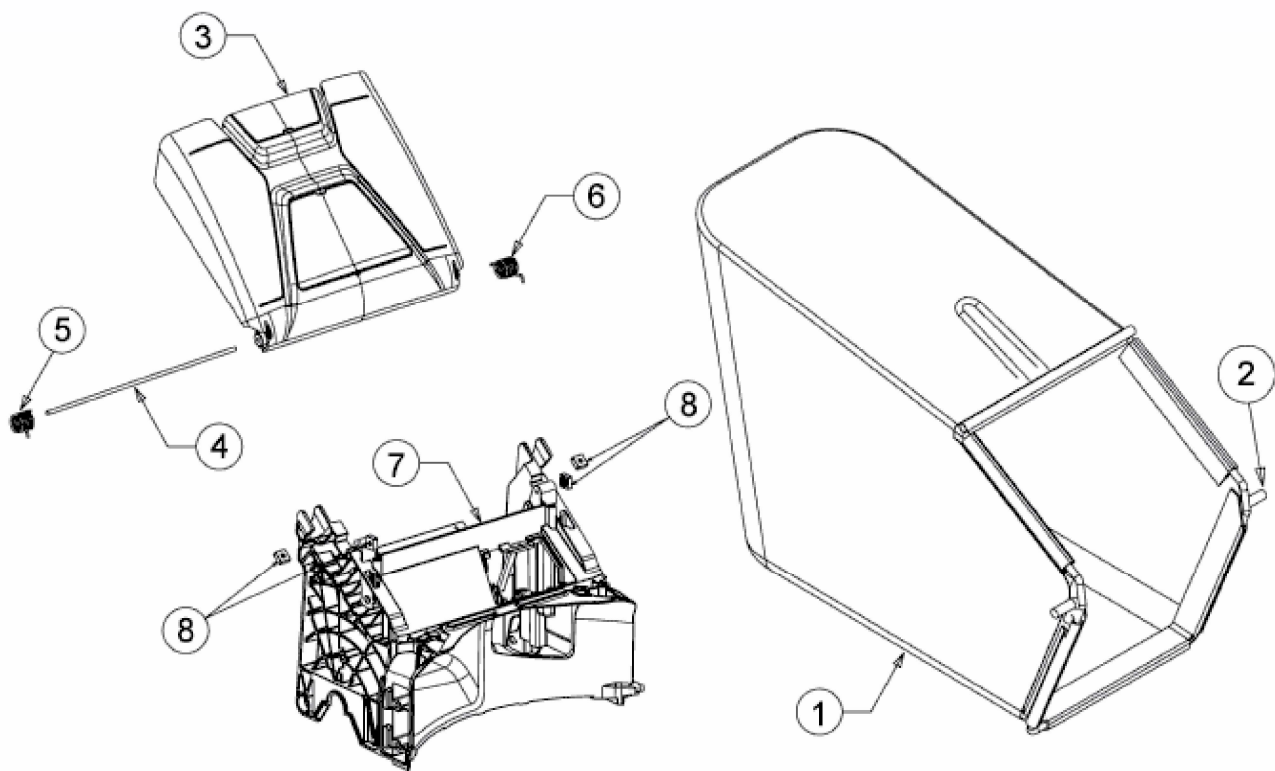

SMART 46 SPO > 12A-TCJD600 (2013) > GRASFANGSACK, HECKKLAPPE, LEITSTÜCK
HINTEN

E3-08141A-01