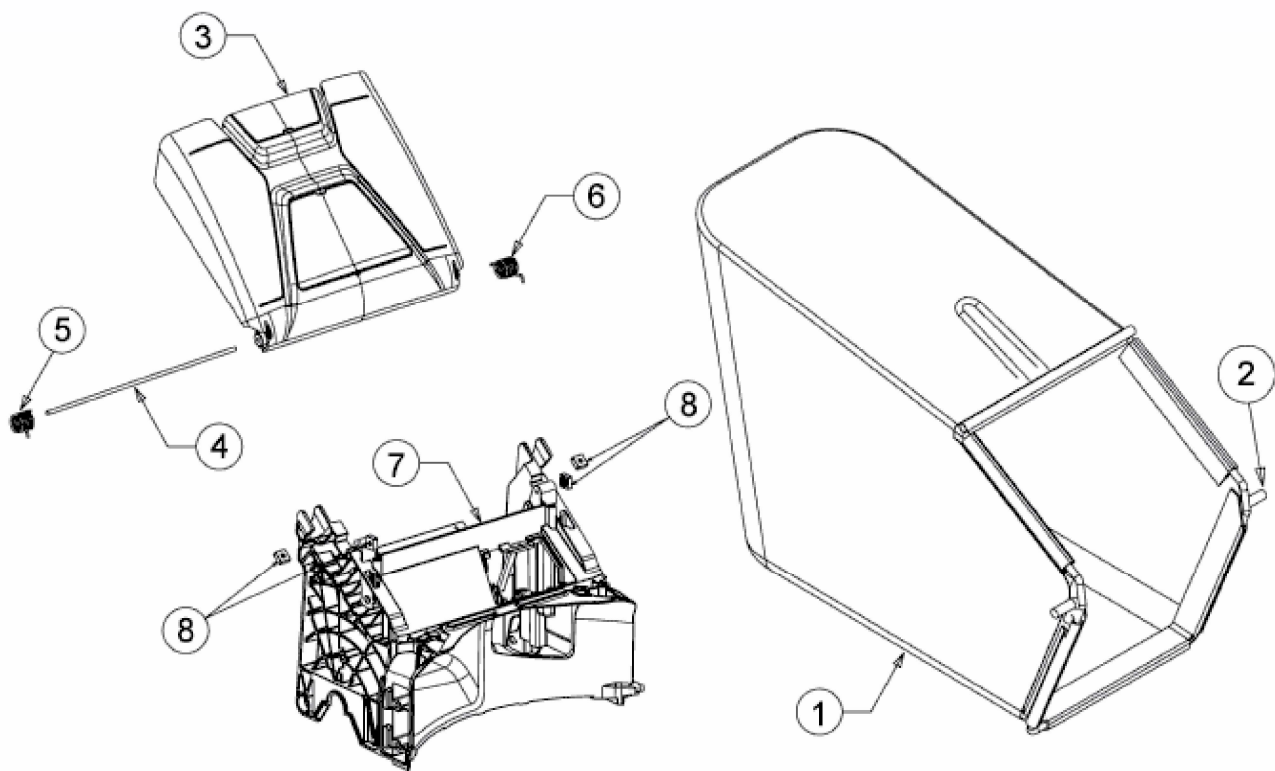

SMART 46 SPB > 12A-TC5C600 (2013) > GRASFANGSACK, HECKKLAPPE, LEITSTÜCK
HINTEN

E3-08141A-01