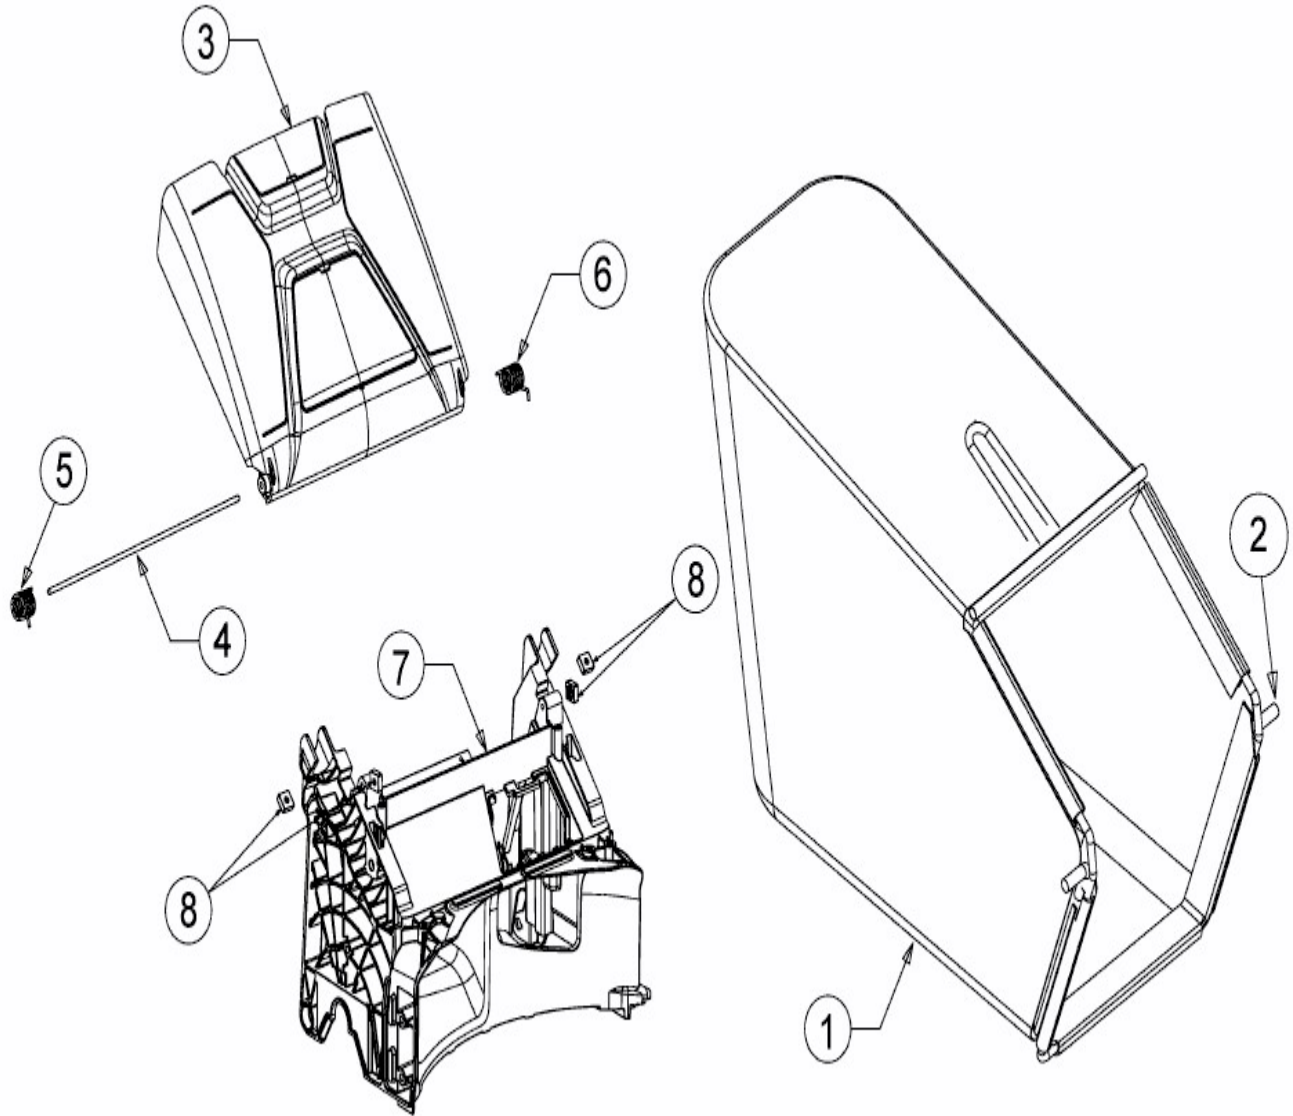

[Smart 46 SPOHW](#) > [12A-TBS4600 \(2018\)](#) > [Grasfangsack, Heckklappe, Leitstück hinten](#)

E3-08141A-01