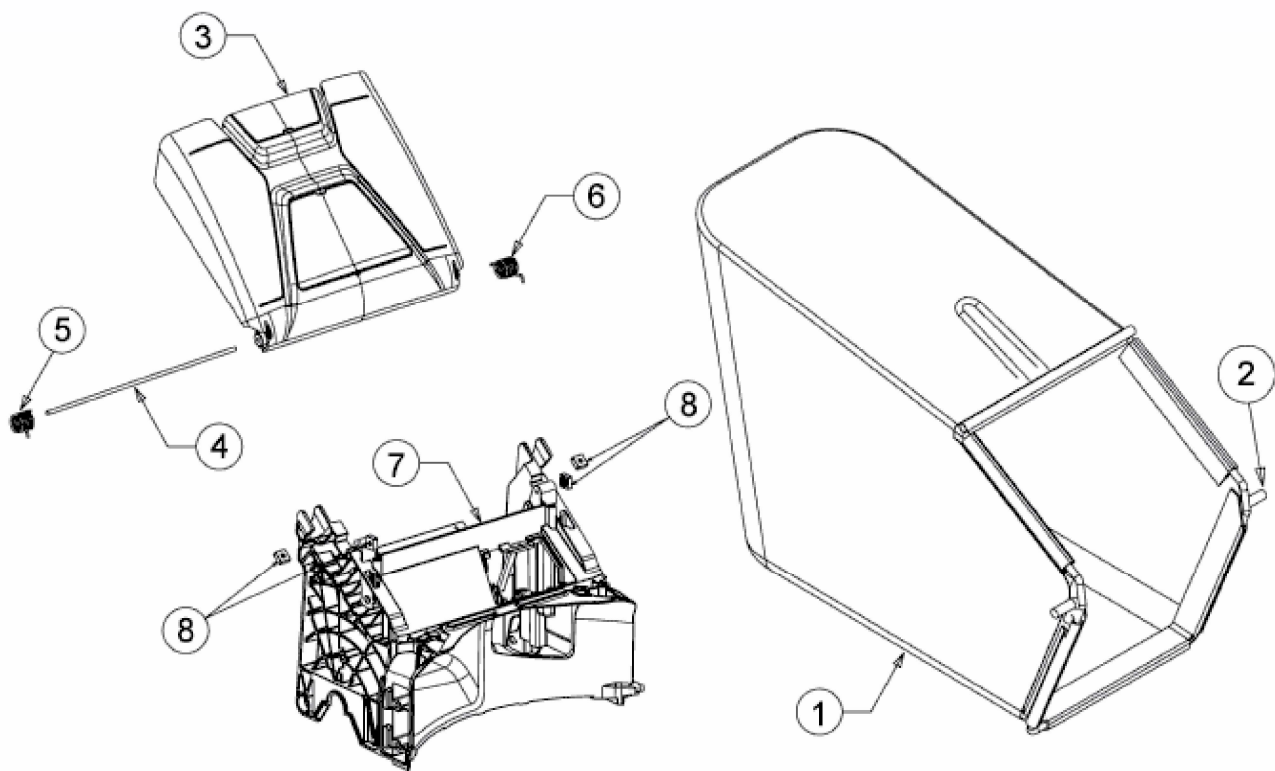

SMART 46 SPB > 12A-TA5B600 (2016) > GRASFANGSACK, HECKKLAPPE, LEITSTÜCK  
HINTEN

E3-08141A-01