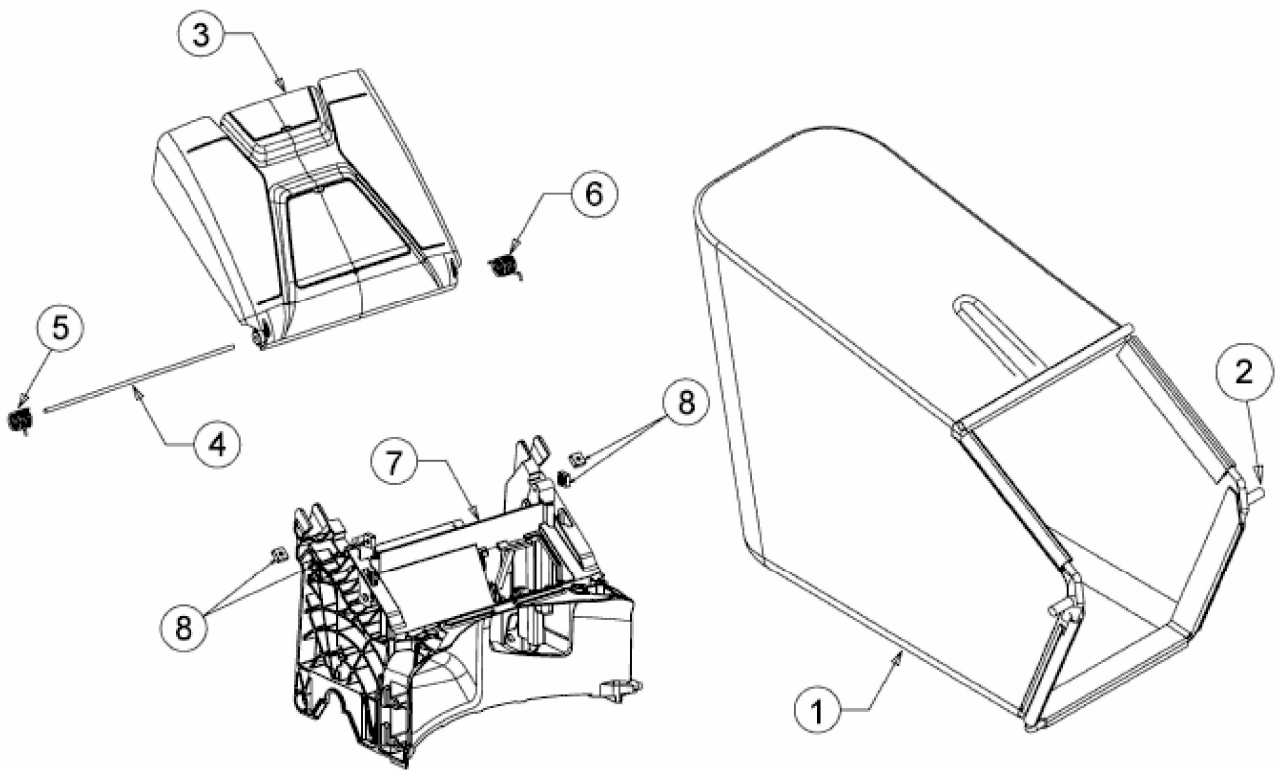

SMART 46 SPB > 12A-TA5B600 (2015) > GRASFANGSACK, HECKKLAPPE, LEITSTÜCK
HINTEN

E3-08141A-01