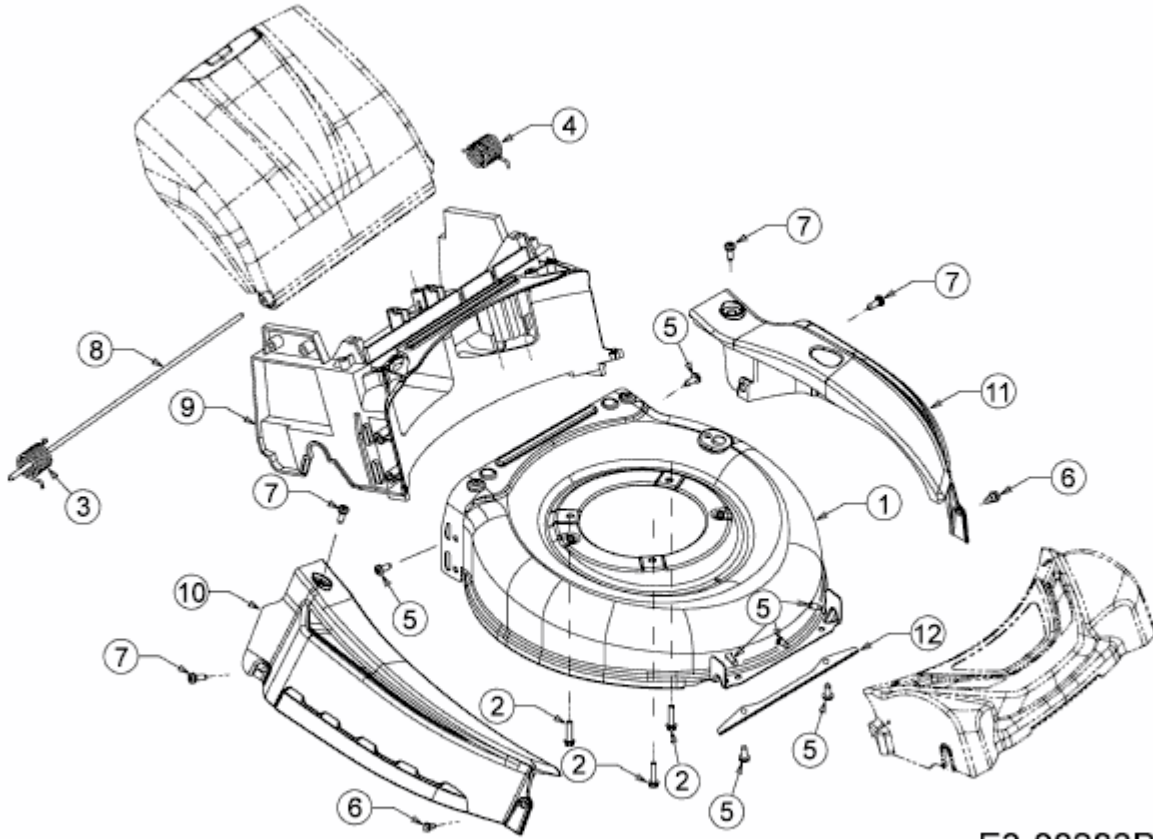

MF 53 SPK > 12A-Q57D695 (2014) > LEITSTÜCK HINTEN, MÄHWERKSGEHÄUSE, STANGE
HECKKLAPPE, VERKLEIDUNGEN

E3-08283B-01