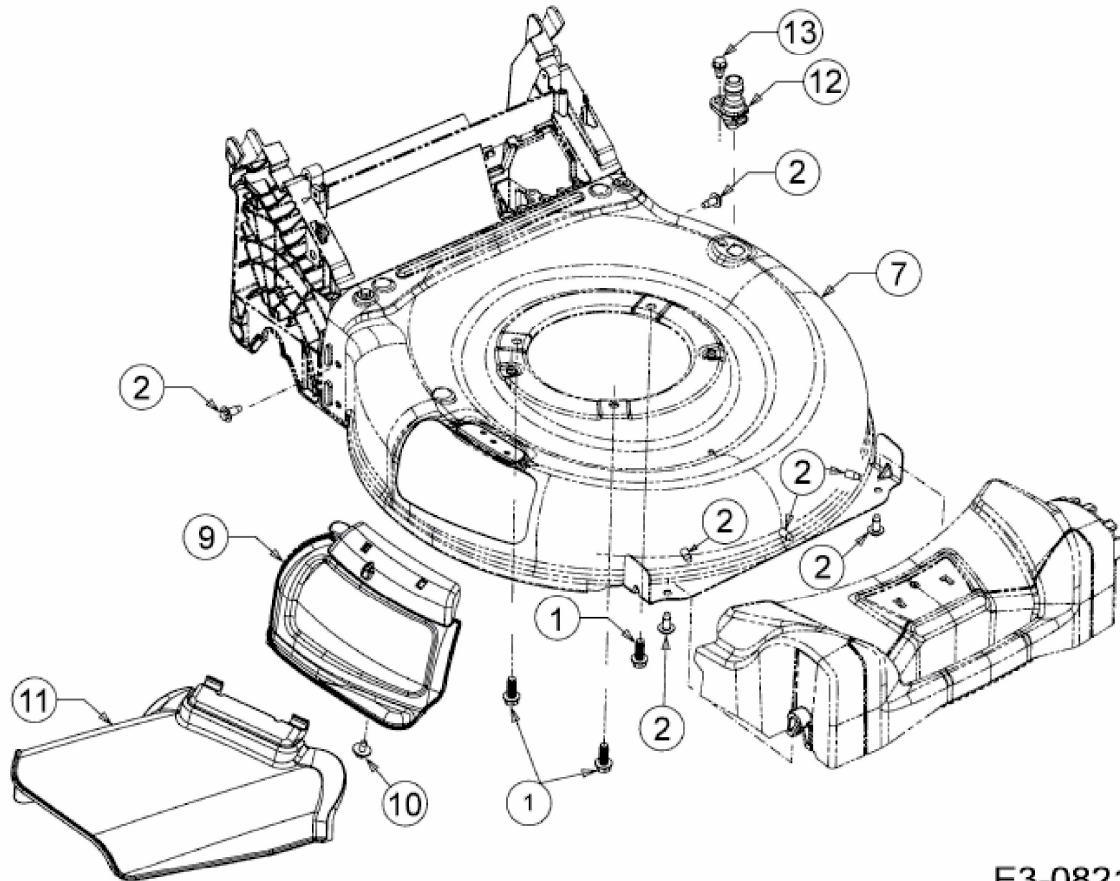

SP 53 SB > 12A-PY8R600 (2017) > DEFLEKTOR, MÄHWERKSGEHÄUSE, MULCHKLAPPE,
WASCHDÜSE

E3-08211C-01