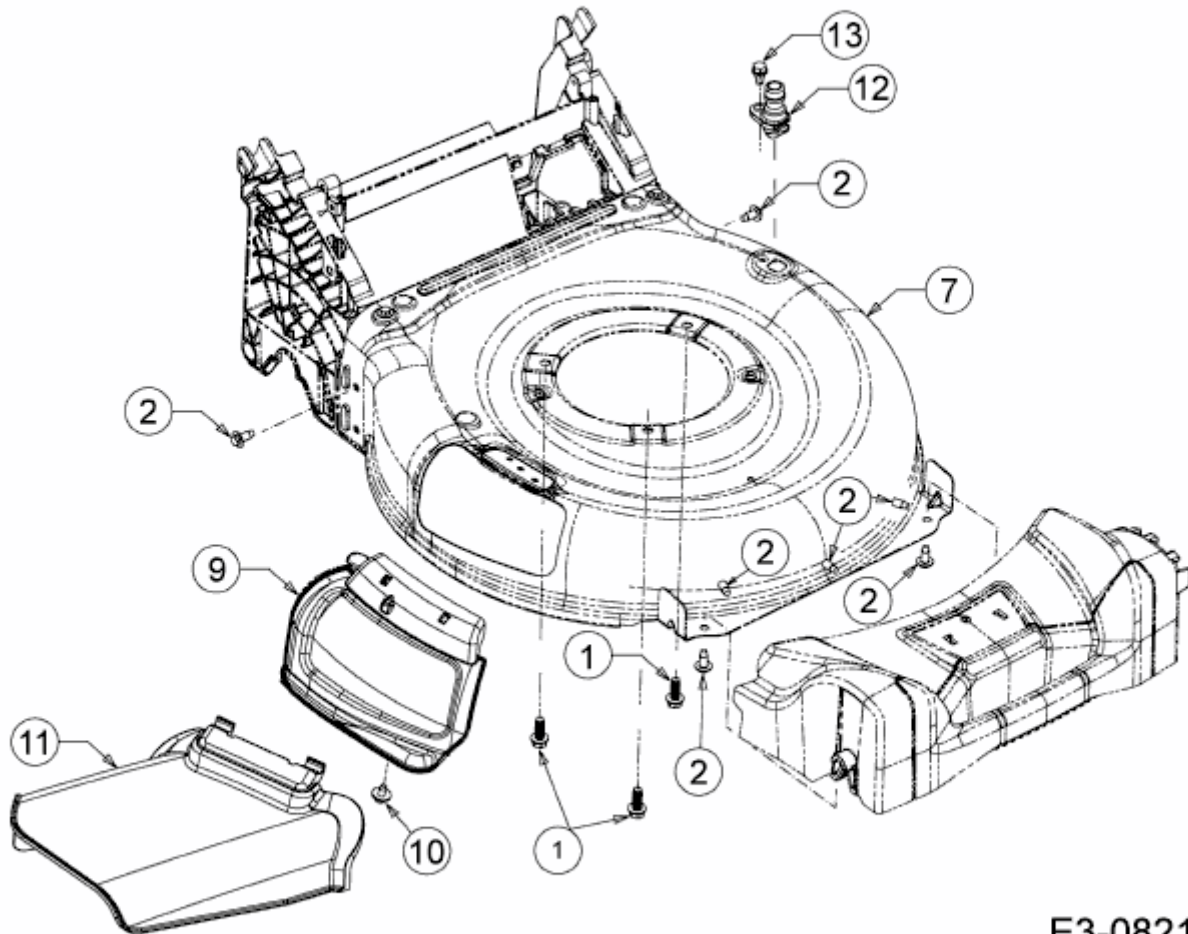

A 530 AHW > 12A-PVKC650 (2016) > DEFLEKTOR, MÄHWERKSGEHÄUSE, MULCHKLAPPE,
WASCHDÜSE

E3-08211C-01