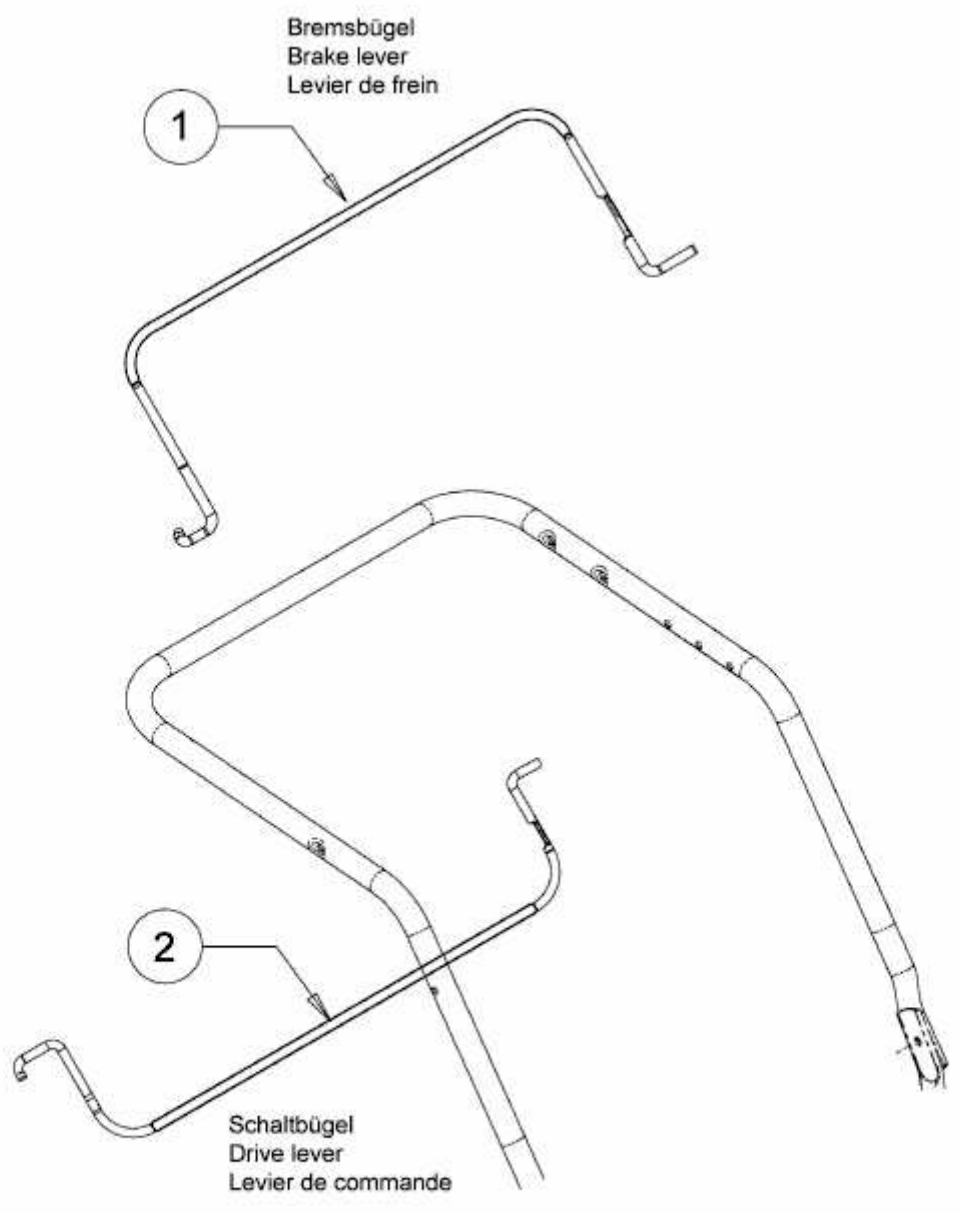

AMBITION 530 AHHW > 12A-PV9Q650 (2014) > BREMSBÜGEL, SCHALTBÜGEL

E3-04073A-01